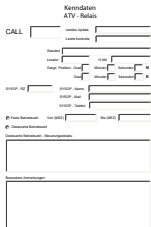

## Datei:ATV-Relais Datenerfassung.pdf

- [Datei](#)
- [Dateiversionen](#)
- [Dateiverwendung](#)
- [Metadaten](#)

Gehe zu Seite

[← vorherige Seite](#)

[nächste Seite →](#)
