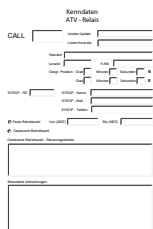

Datei:ATV-Relais Datenerfassung.pdf

- [Datei](#)
- [Dateiversionen](#)
- [Dateiverwendung](#)
- [Metadaten](#)

Gehe zu Seite

[← vorherige Seite](#)

[nächste Seite →](#)



Dateiversionen

Klicken Sie auf einen Zeitpunkt, um diese Version zu laden.

	Version vom	Vorschau bild	Maße	Benutzer	Kommentar
aktuell	22:50, 17. Mär. 2010		1.240 × 1.753, 6 Seiten (1,18 MB)	OE3RBS (Diskussion Beiträge)	