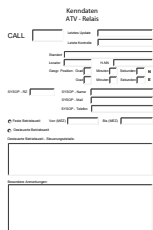

## Datei:ATV-Relais Datenerfassung.pdf

- [Datei](#)
- [Dateiversionen](#)
- [Dateiverwendung](#)
- [Metadaten](#)

Gehe zu Seite

[nächste Seite →](#)

