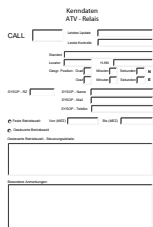

Inhaltsverzeichnis

--

Datei:ATV-Relais Datenerfassung.pdf

- [Datei](#)
- [Dateiversionen](#)
- [Dateiverwendung](#)
- [Metadaten](#)

Gehe zu Seite



Dateiversionen

Klicken Sie auf einen Zeitpunkt, um diese Version zu laden.

	Version vom	Vorschau bild	Maße	Benutzer	Kommentar
aktuell	22:50, 17. Mär. 2010		1.240 × 1.753, 6 Seiten (1,18 MB)	OE3RBS (Diskussion Beiträge)	