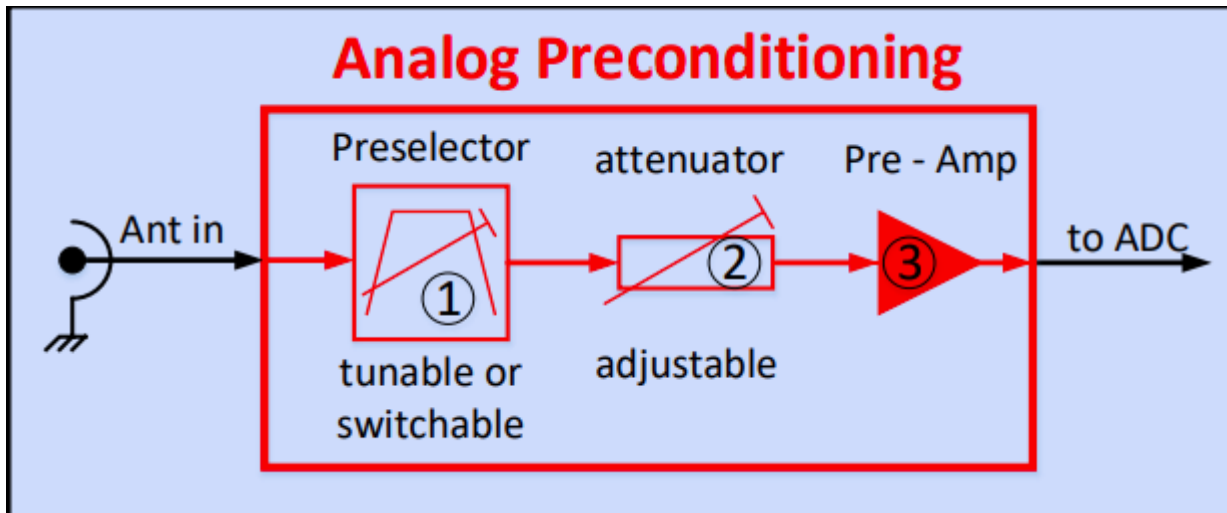

Datei:Analog-Vorstufe.png

- [Datei](#)
- [Dateiversionen](#)
- [Dateiverwendung](#)
- [Metadaten](#)

Es ist keine höhere Auflösung vorhanden.


Dateiversionen

Klicken Sie auf einen Zeitpunkt, um diese Version zu laden.

	Version vom	Vorschaubild	Maße	Benutzer	Kommentar
aktuell	01:43, 15. Mai 2022		616 × 257 (40 KB)	abc (Diskussion | Beiträge)	

Sie können diese Datei nicht überschreiben.

Dateiverwendung

Die folgende Seite verwendet diese Datei:

- [Kategorie:SDR/Vortrag: Der perfekte HF-Empfänger. Wie würde er aussehen?](#)

Metadaten

Diese Datei enthält weitere Informationen, die in der Regel von der Digitalkamera oder dem verwendeten Scanner stammen. Durch nachträgliche Bearbeitung der Originaldatei können einige Details verändert worden sein.

Horizontale Auflösung 37,79 dpc

Vertikale Auflösung 37,79 dpc