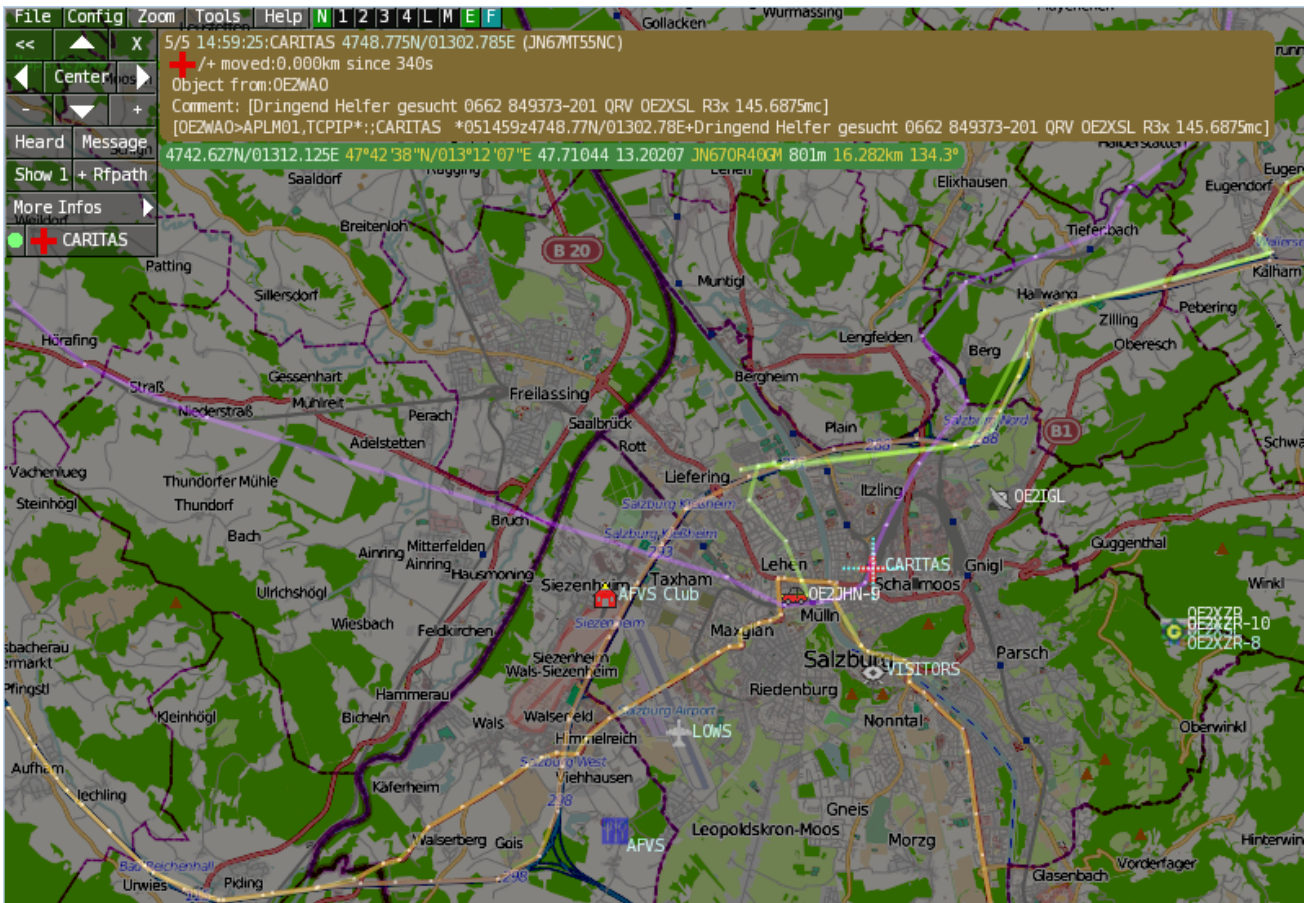

Datei:Aprsmap.png

- [Datei](#)
- [Dateiversionen](#)
- [Dateiverwendung](#)

Es ist keine höhere Auflösung vorhanden.


Dateiversionen

Klicken Sie auf einen Zeitpunkt, um diese Version zu laden.

	Version vom	VorschauBild	Maße	Benutzer	Kommentar
aktuell	11:19, 6. Sep. 2015		797 × 552 (599 KB)	OE2WAO (Diskussion | Beiträge)	

Sie können diese Datei nicht überschreiben.

Dateiverwendung

Die folgenden 4 Seiten verwenden diese Datei:

- [AFU-Software](#)