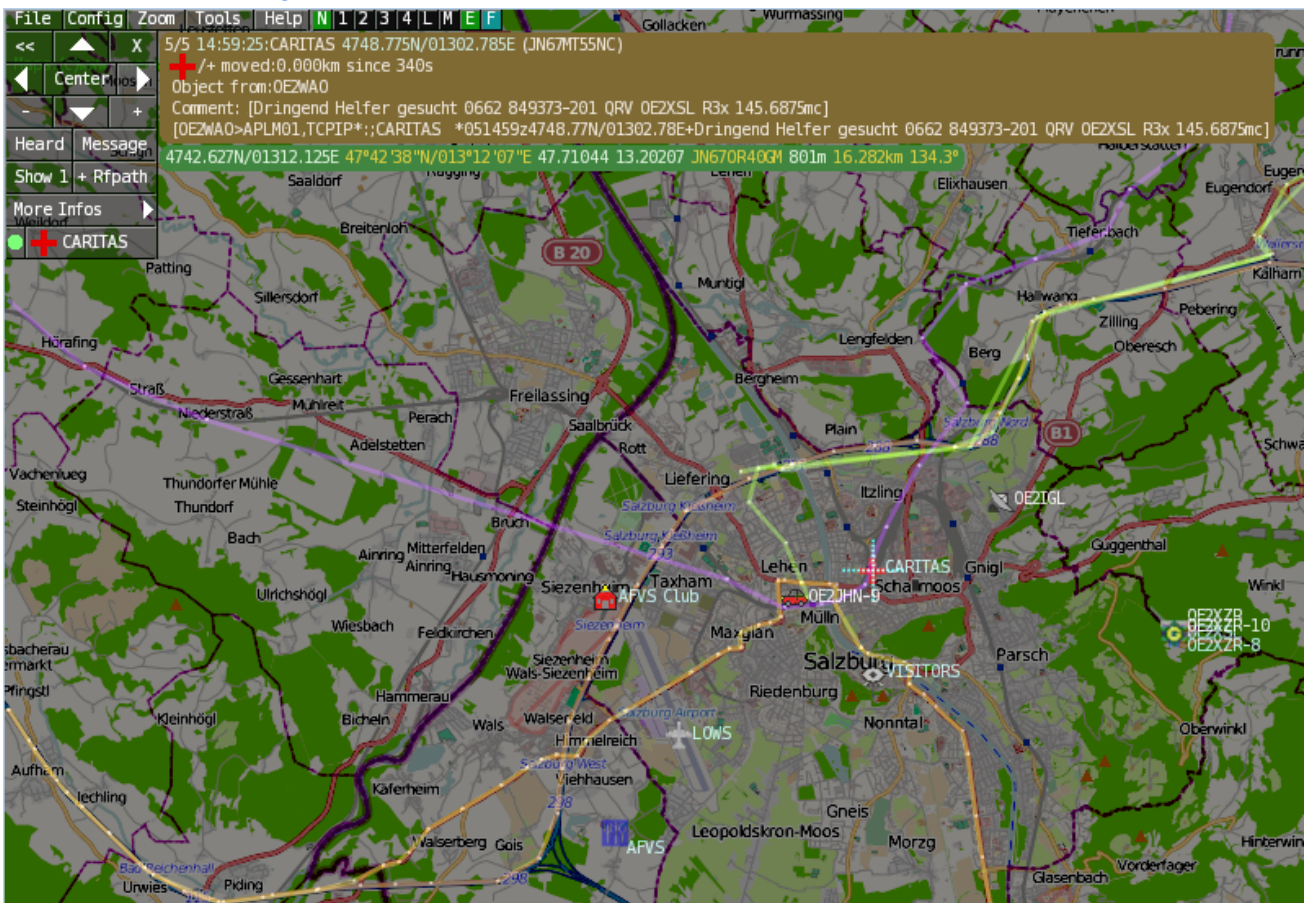

Datei:Aprsmap.png

- [Datei](#)
- [Dateiversionen](#)
- [Dateiverwendung](#)

Es ist keine höhere Auflösung vorhanden.


Dateiversionen

Klicken Sie auf einen Zeitpunkt, um diese Version zu laden.

	Version vom	Vorschau bild	Maße	Benutzer	Kommentar
aktuell	11:19, 6. Sep. 2015		797 × 552 (599 KB)	OE2WAO (Diskussion Beiträge)	

Sie können diese Datei nicht überschreiben.