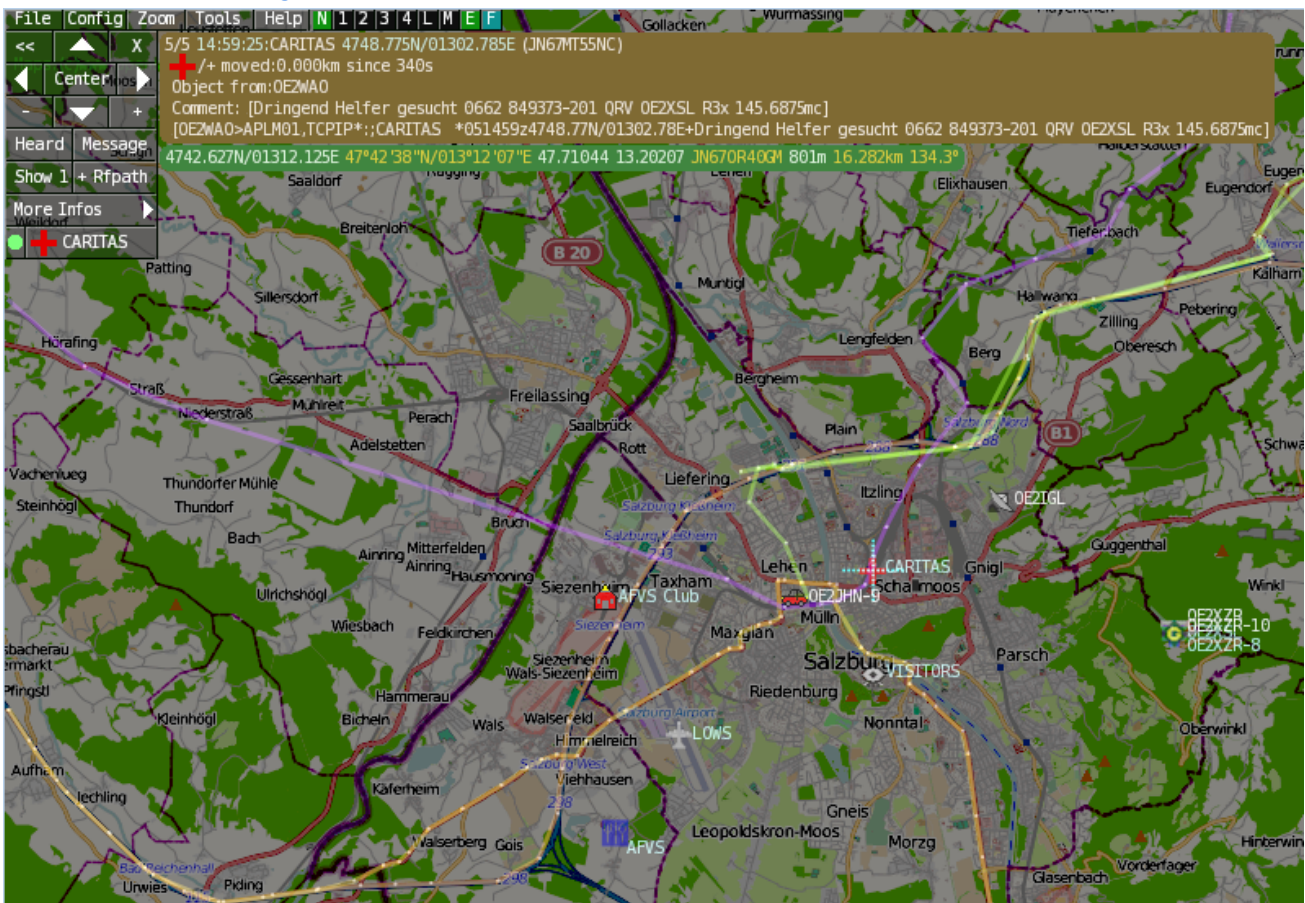

Datei:Aprsmap.png

- [Datei](#)
- [Dateiversionen](#)
- [Dateiverwendung](#)

Es ist keine höhere Auflösung vorhanden.


Dateiversionen

Klicken Sie auf einen Zeitpunkt, um diese Version zu laden.

	Version vom	Vorschau bild	Maße	Benutzer	Kommentar
aktuell	11:19, 6. Sep. 2015		797 × 552 (599 KB)	OE2WAO (Diskussion | Beiträge)	

Sie können diese Datei nicht überschreiben.

Dateiverwendung

Die folgenden 4 Seiten verwenden diese Datei:

- [AFU-Software](#)