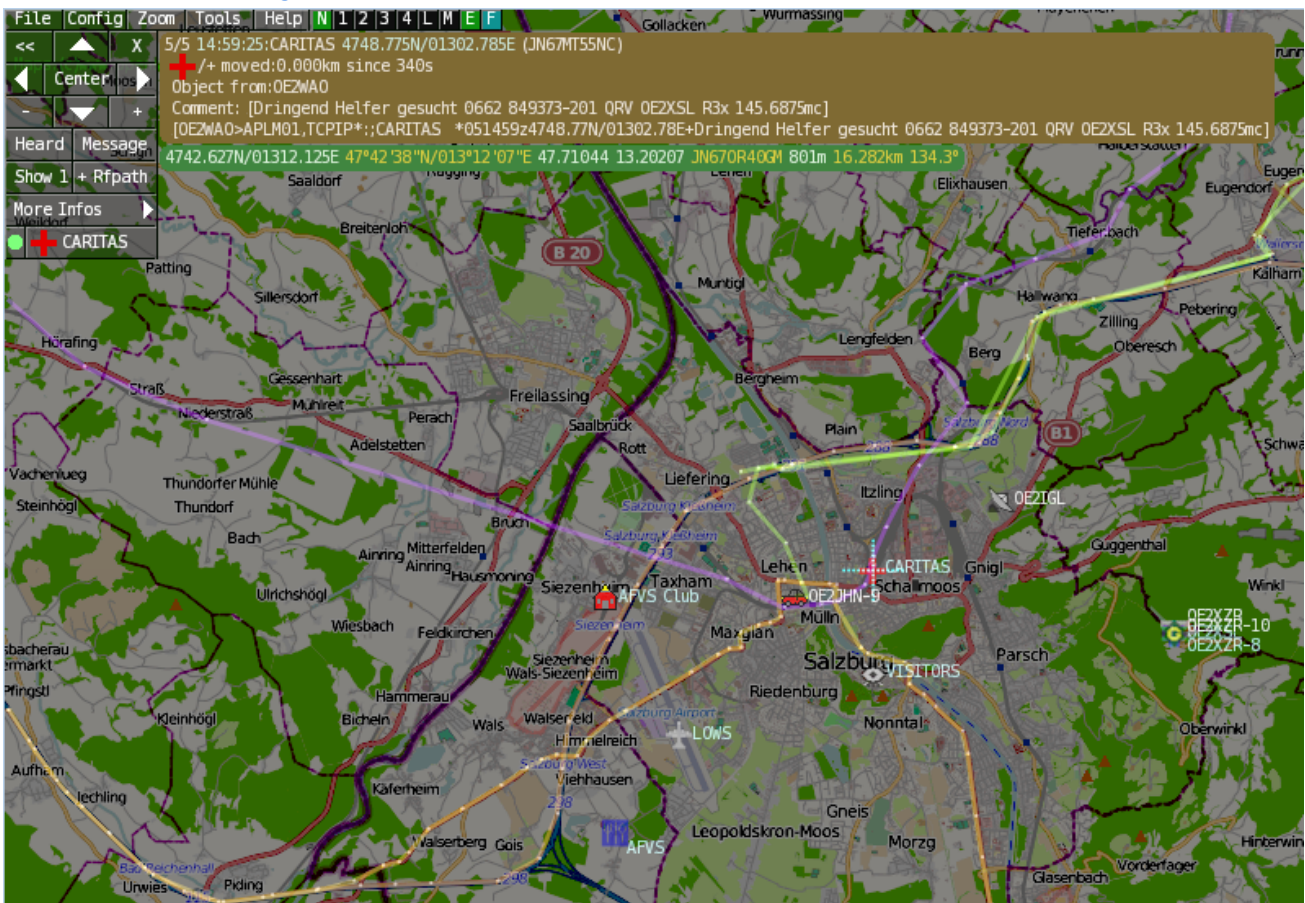

Inhaltsverzeichnis

Datei:Aprsmap.png

- [Datei](#)
- [Dateiversionen](#)
- [Dateiverwendung](#)

Es ist keine höhere Auflösung vorhanden.


Dateiversionen

Klicken Sie auf einen Zeitpunkt, um diese Version zu laden.

	Version vom	Vorschau bild	Maße	Benutzer	Kommentar
aktuell	11:19, 6. Sep. 2015		797 × 552 (599 KB)	OE2WAO (Diskussion Beiträge)	