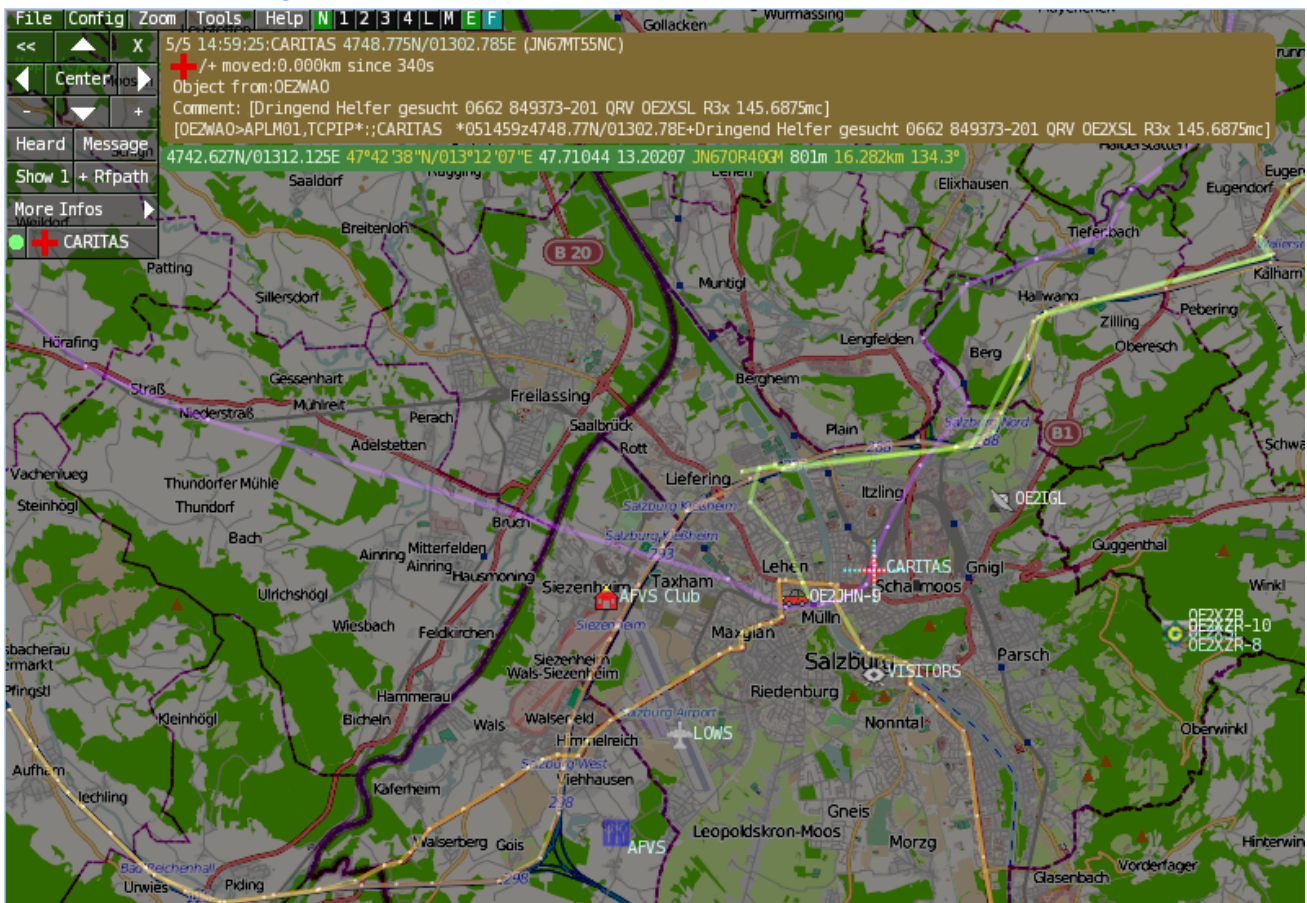

## Datei:Aprsmap.png

- [Datei](#)
- [Dateiversionen](#)
- [Dateiverwendung](#)

Es ist keine höhere Auflösung vorhanden.


## Dateiversionen

Klicken Sie auf einen Zeitpunkt, um diese Version zu laden.

	Version vom	VorschauBild	Maße	Benutzer	Kommentar
aktuell	<a href="#">11:19, 6. Sep. 2015</a>		797 × 552 (599 KB)	<a href="#">OEZWA0</a> ( <a href="#">Diskussion</a>   <a href="#">Beiträge</a> )	