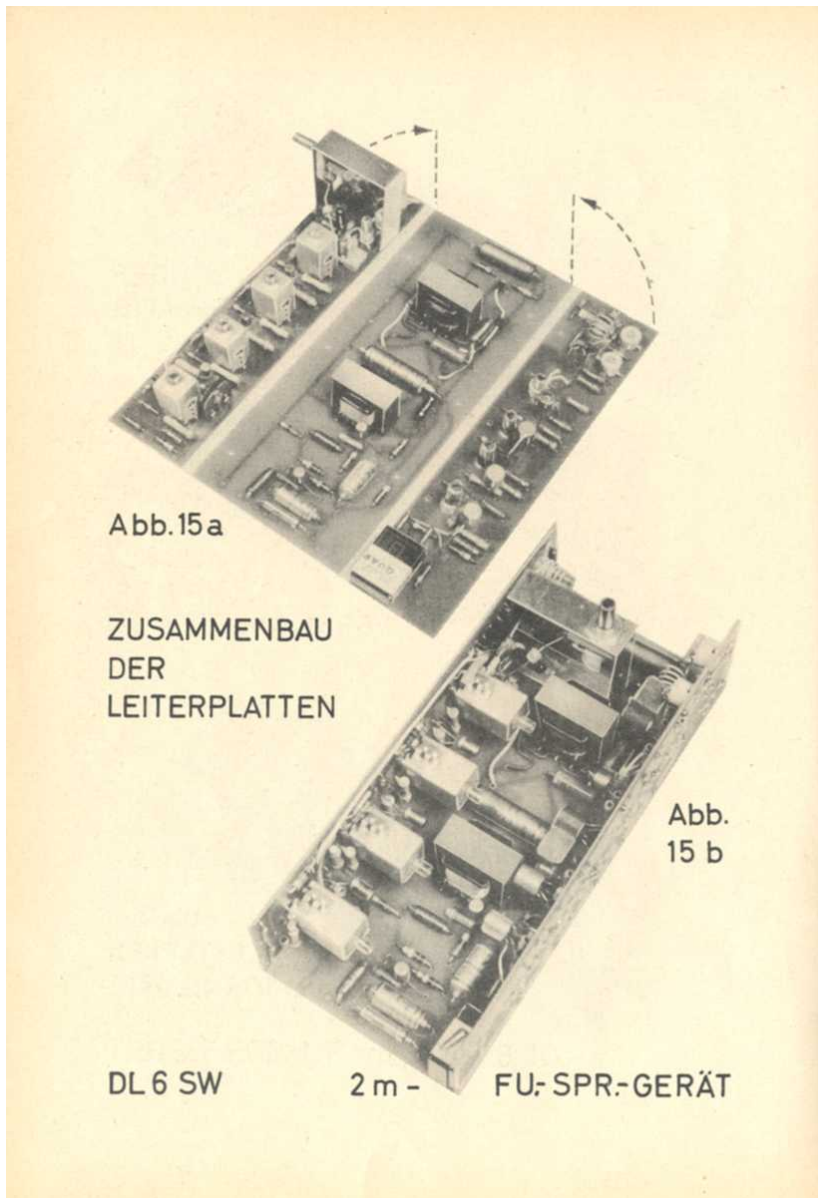

Datei:DL6SW12.jpg

- [Datei](#)
- [Dateiversionen](#)
- [Dateiverwendung](#)



Dateiversionen

Klicken Sie auf einen Zeitpunkt, um diese Version zu laden.

	Version vom	Vorschau bild	Maße	Benutzer	Kommentar
aktuell	11:27, 12. Mai 2012		823 × 1.202 (570 KB)	DL6SWJ (Diskussion Beiträge)	