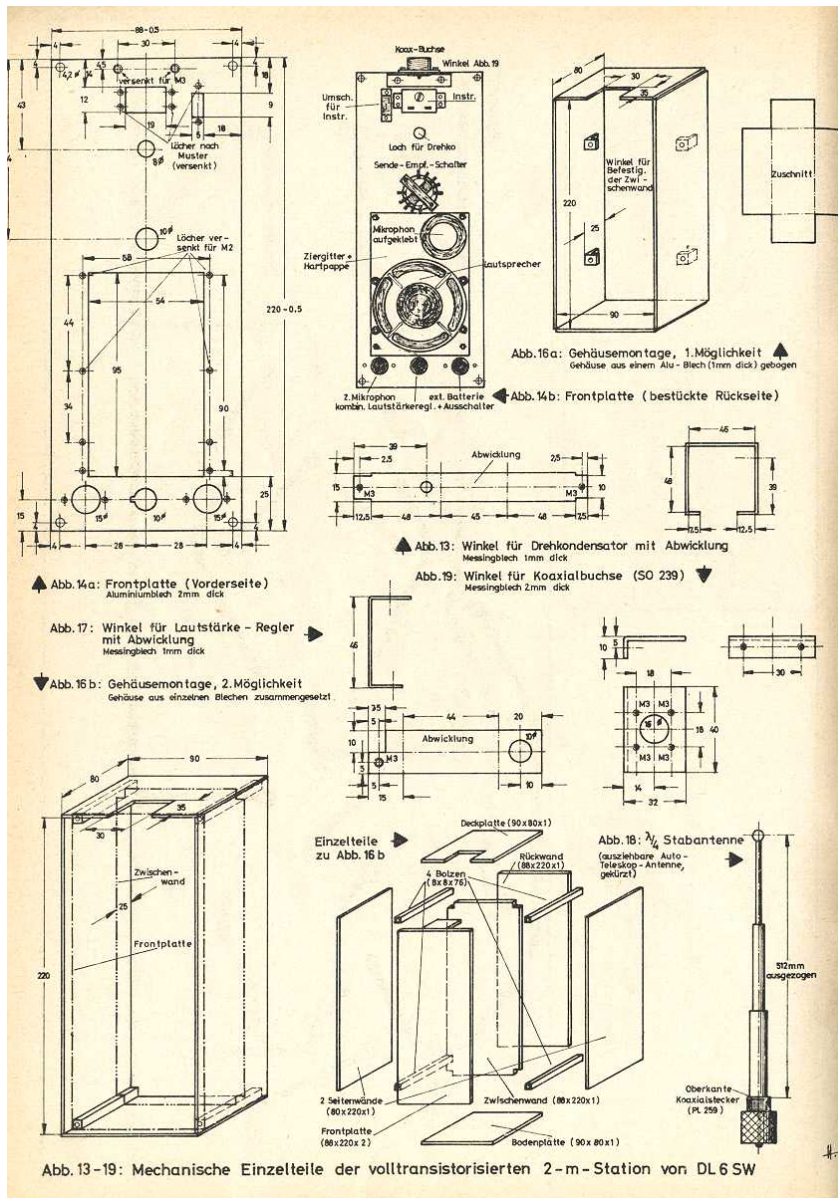

Datei:DL6SW18.jpg

- Datei
- Dateiversionen
- Dateiverwendung



Dateiversionen

Klicken Sie auf einen Zeitpunkt, um diese Version zu laden.

	Version vom	Vorschaubild	Maße	Benutzer	Kommentar
aktuell	11:38, 12. Mai 2012		846 × 1.204 (136 KB)	DL6SWJ (Diskussion Beiträge)	