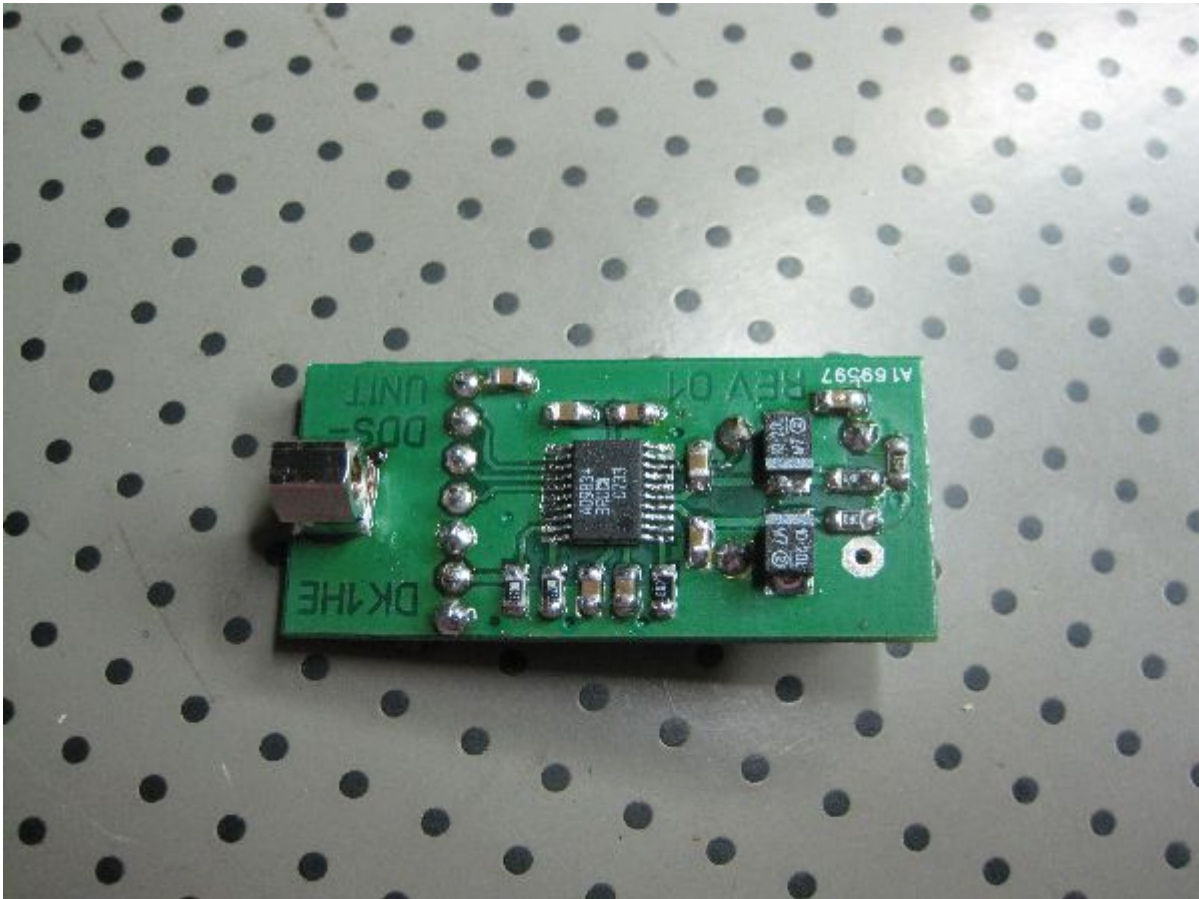

## Datei:HOBO 19.JPG

- [Datei](#)
- [Dateiversionen](#)
- [Dateiverwendung](#)
- [Metadaten](#)

Es ist keine höhere Auflösung vorhanden.
