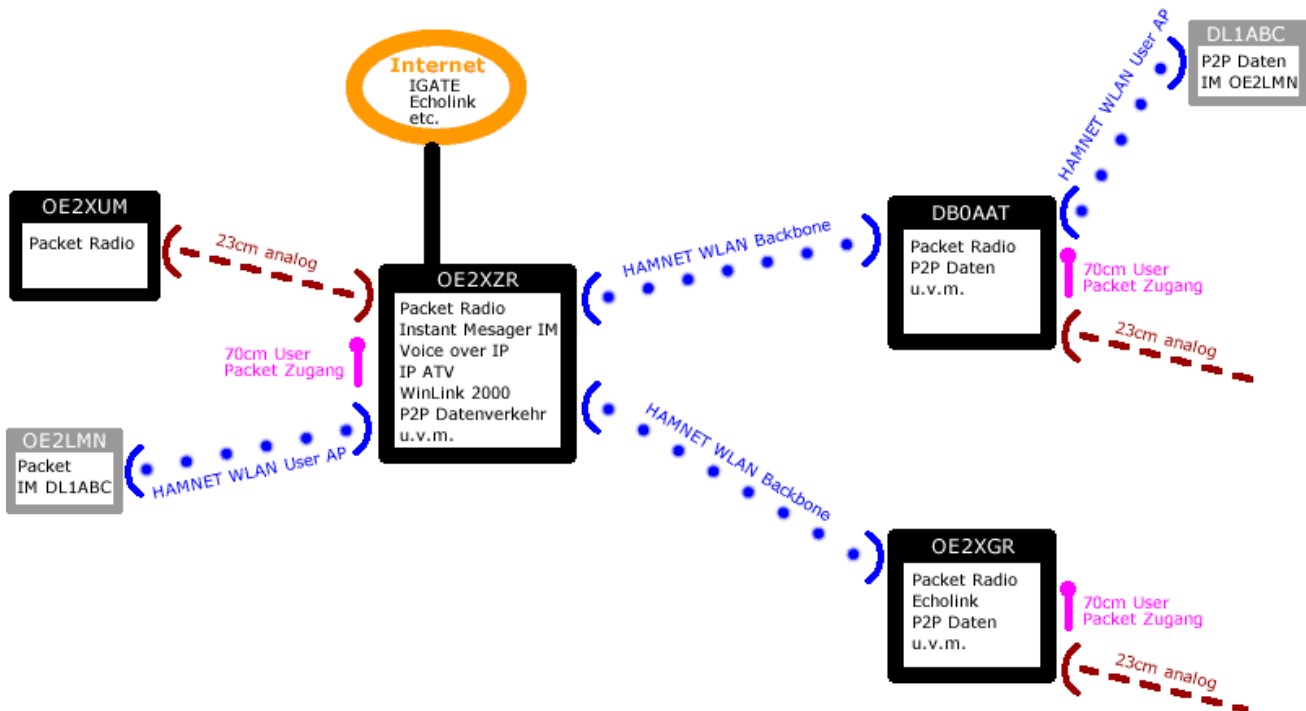

Datei:Hamnet-schema.gif

- [Datei](#)
- [Dateiversionen](#)
- [Dateiverwendung](#)

HAMNET Linkbeispiel

Es ist keine höhere Auflösung vorhanden.


Dateiversionen

Klicken Sie auf einen Zeitpunkt, um diese Version zu laden.

	Version vom	Vorschaubild	Maße	Benutzer	Kommentar
aktuell	10:43, 15. Apr. 2009		650 × 406 (14 KB)	DL1ABC (Diskussion Beiträge)	
	11:51, 18. Mär. 2009		800 × 500 (18 KB)	DL1ABC (Diskussion Beiträge)	
	19:10, 11. Mär. 2009		800 × 500 (18 KB)	DL1ABC (Diskussion Beiträge)	