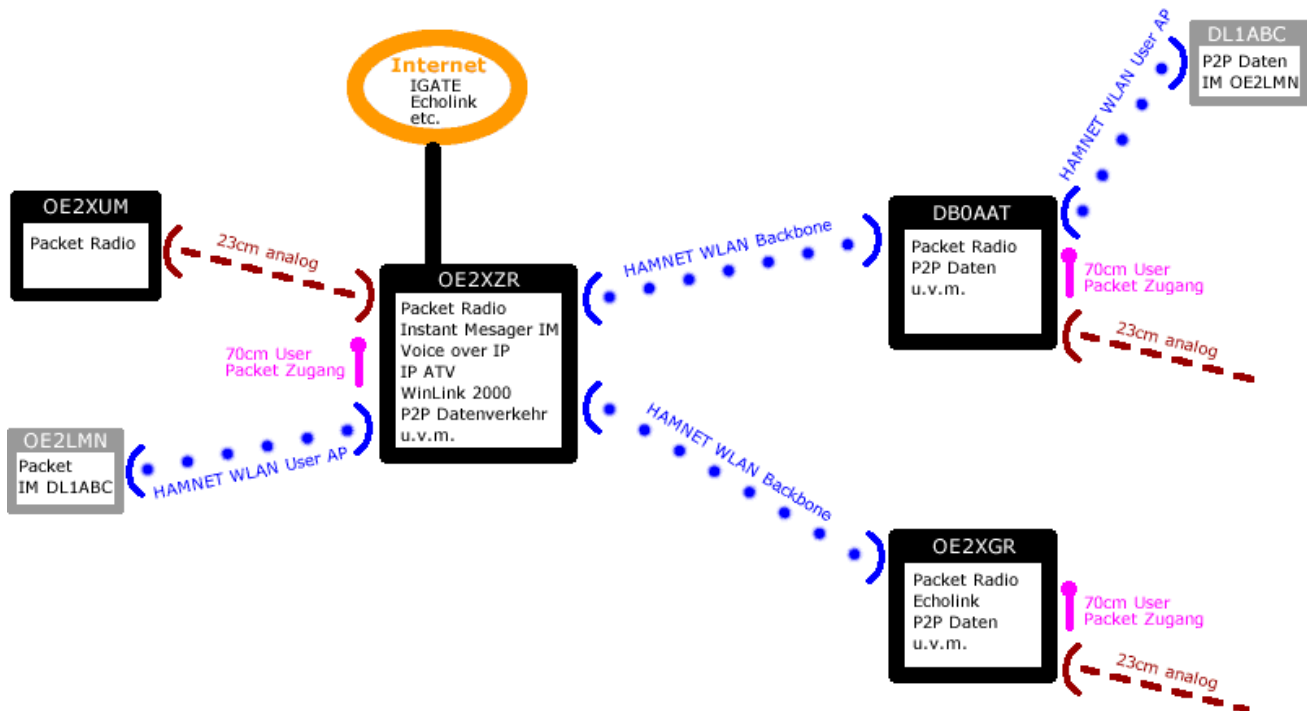

Inhaltsverzeichnis

--

Datei:Hamnet-schema.gif

- [Datei](#)
- [Dateiversionen](#)
- [Dateiverwendung](#)

HAMNET Linkbeispiel

Es ist keine höhere Auflösung vorhanden.


Dateiversionen

Klicken Sie auf einen Zeitpunkt, um diese Version zu laden.

	Version vom	Vorschaubild	Maße	Benutzer	Kommentar
aktuell	10:43, 15. Apr. 2009		650 × 406 (14 KB)	DL1ABC (Diskussion Beiträge)	
	11:51, 18. Mär. 2009		800 × 500 (18 KB)	DL1ABC (Diskussion Beiträge)	
	19:10, 11. Mär. 2009		800 × 500 (18 KB)	DL1ABC (Diskussion Beiträge)	