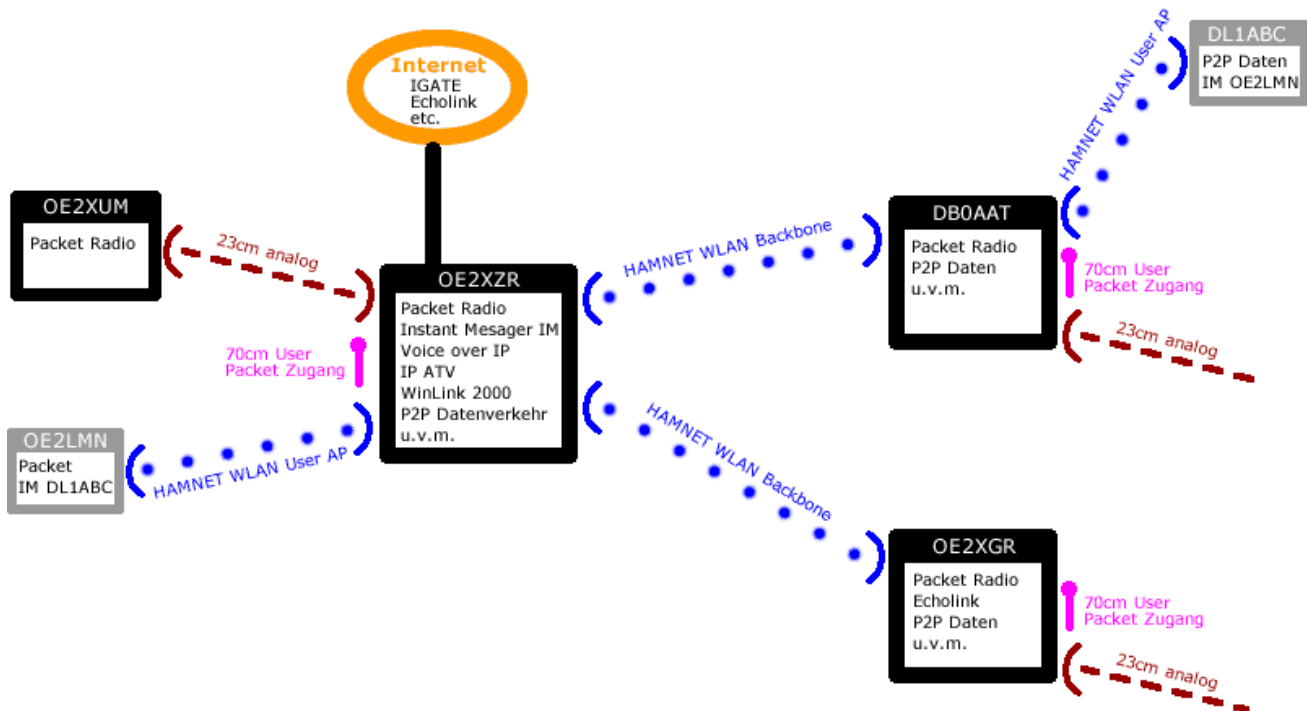

Datei:Hamnet-schema.gif

- [Datei](#)
- [Dateiversionen](#)
- [Dateiverwendung](#)

HAMNET Linkbeispiel

Es ist keine höhere Auflösung vorhanden.
