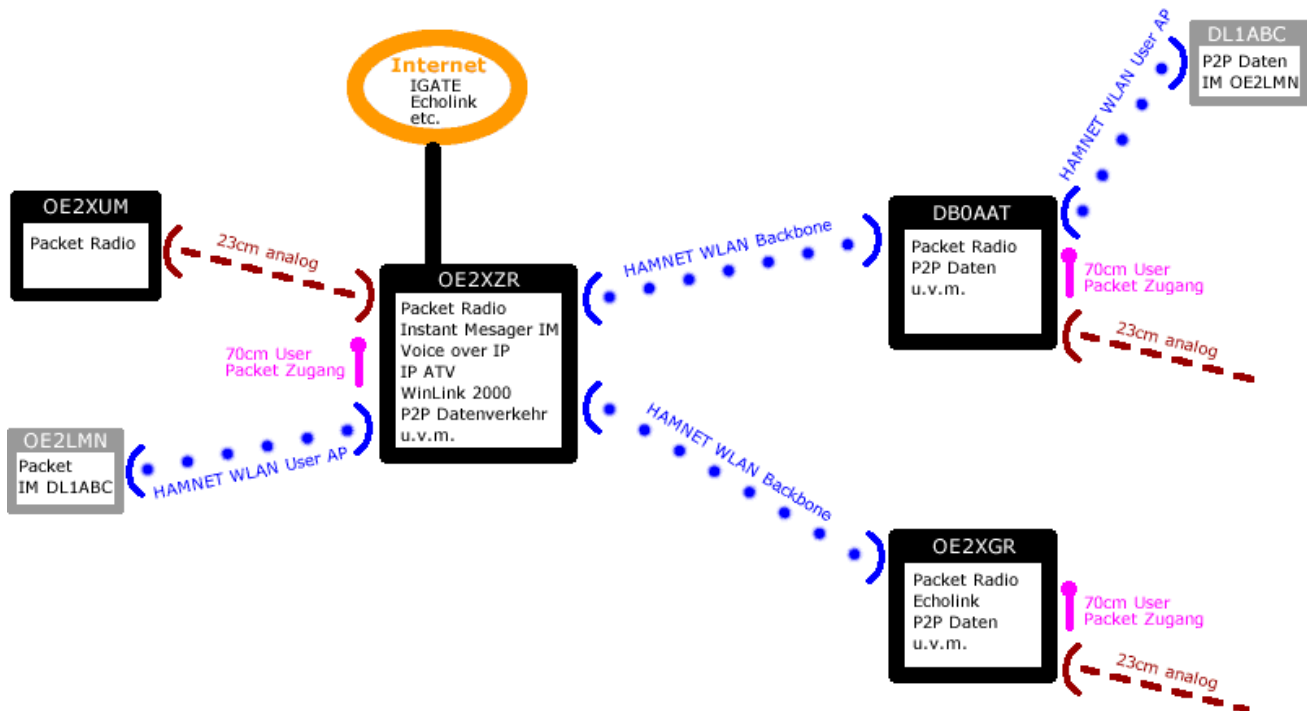

Inhaltsverzeichnis

1. Datei:Hamnet-schema.gif	2
2. Benutzer:OE2WAO	4

Datei:Hamnet-schema.gif

- [Datei](#)
- [Dateiversionen](#)
- [Dateiverwendung](#)

HAMNET Linkbeispiel

Es ist keine höhere Auflösung vorhanden.


Dateiversionen

Klicken Sie auf einen Zeitpunkt, um diese Version zu laden.

	Version vom	Vorschaubild	Maße	Benutzer	Kommentar
aktuell	10:43, 15. Apr. 2009		650 × 406 (14 KB)	DL1ABC (Diskussion Beiträge)	
	11:51, 18. Mär. 2009		800 × 500 (18 KB)	DL1ABC (Diskussion Beiträge)	
	19:10, 11. Mär. 2009		800 × 500 (18 KB)	DL1ABC (Diskussion Beiträge)	