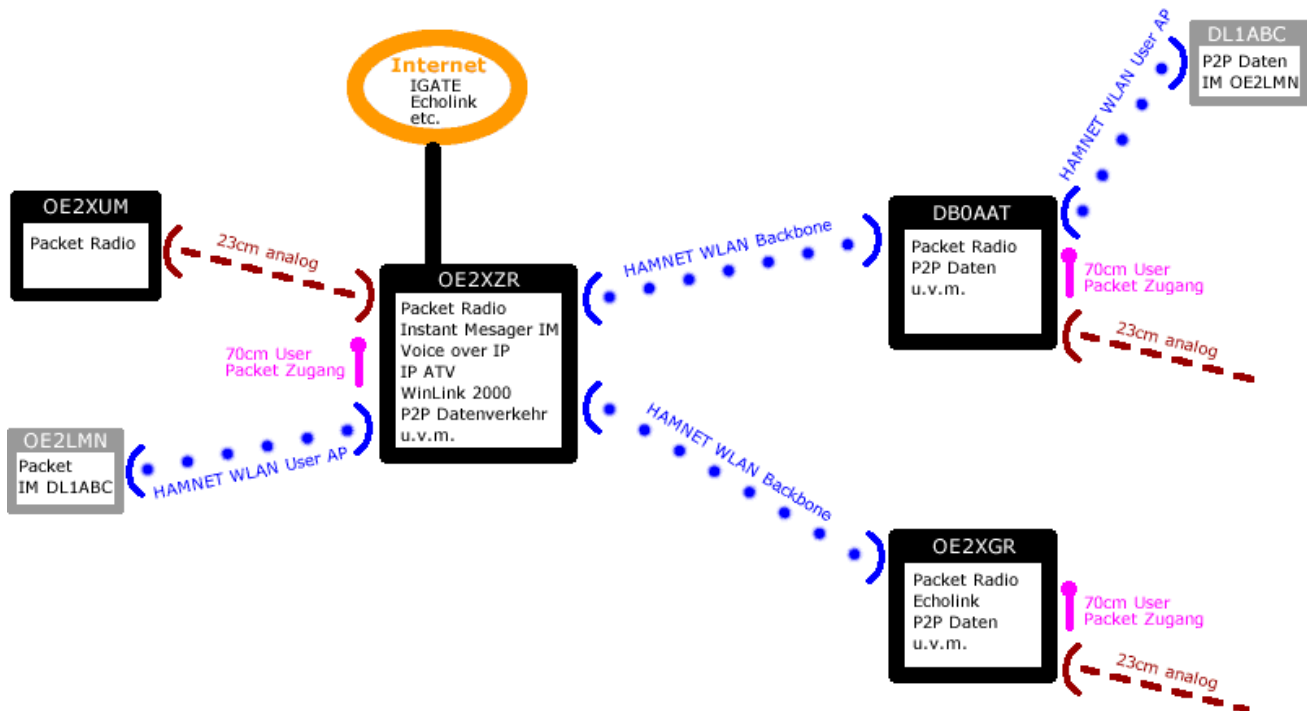

Inhaltsverzeichnis

Datei:Hamnet-schema.gif

- [Datei](#)
- [Dateiversionen](#)
- [Dateiverwendung](#)

HAMNET Linkbeispiel

Es ist keine höhere Auflösung vorhanden.


Dateiversionen

Klicken Sie auf einen Zeitpunkt, um diese Version zu laden.

	Version vom	Vorschaubild	Maße	Benutzer	Kommentar
aktuell	10:43, 15. Apr. 2009		650 × 406 (14 KB)	DL1ABC (Diskussion Beiträge)	
	11:51, 18. Mär. 2009		800 × 500 (18 KB)	DL1ABC (Diskussion Beiträge)	
	19:10, 11. Mär. 2009		800 × 500 (18 KB)	DL1ABC (Diskussion Beiträge)	