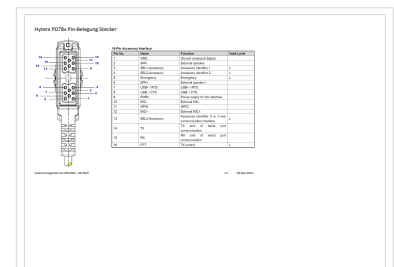

Datei:Hytera PD78x&MD78x Pinouts.pdf

- [Datei](#)
- [Dateiversionen](#)
- [Dateiverwendung](#)
- [Metadaten](#)

[Gehe zu Seite](#)

[← vorherige Seite](#)

[nächste Seite →](#)



Zusammenstellung der Steckerbelegungen von Hytera PD78x und 78x (by OE6JWD)

Dateiversionen

Klicken Sie auf einen Zeitpunkt, um diese Version zu laden.

	Version vom	Vorschaubild	Maße	Benutzer	Kommentar
aktuell	01:42, 7. Jan. 2015		1.754 × 1.240, 3 Seiten (1,28 MB)	Oe6jwd (Diskussion Beiträge)	Accessory Definition Tabelle ergänzt sowie Foto von PD- Anschlußfeld am Gerät
	19:09, 16. Sep. 2014		1.754 × 1.240, 3 Seiten (1,28 MB)	Oe6jwd (Diskussion Beiträge)	Zusammenstellung der Steckerbelegungen von Hytera PD78x und 78x (by OE6JWD)