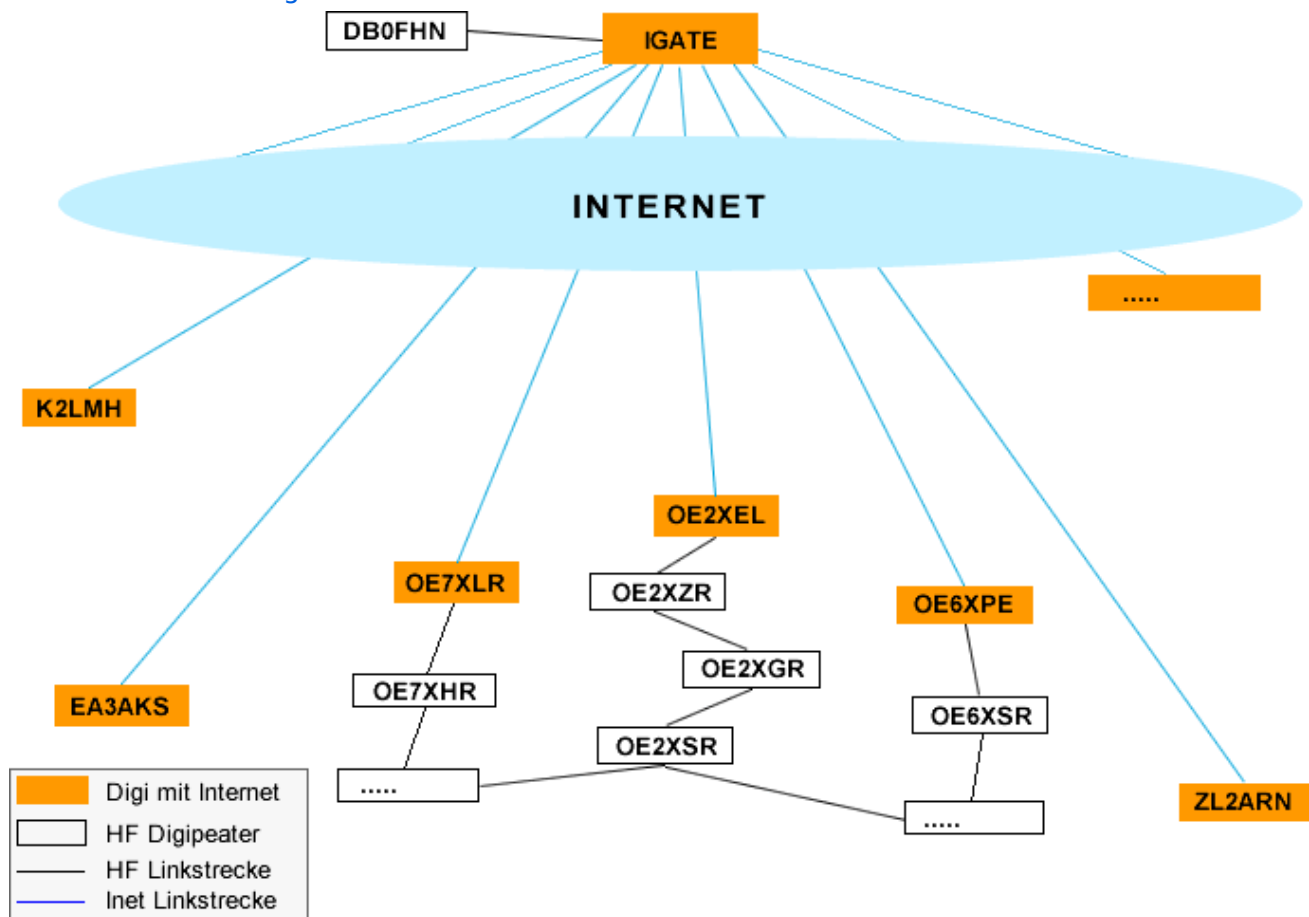

Inhaltsverzeichnis

Datei:lgate-schema.gif

- Datei
- Dateiversionen
- Dateiverwendung

Es ist keine höhere Auflösung vorhanden.


IGATE Schema

Dateiversionen

Klicken Sie auf einen Zeitpunkt, um diese Version zu laden.

	Version vom	Vorschaubild	Maße	Benutzer	Kommentar
aktuell	16:13, 25. Aug. 2008		686 × 480 (16 KB)	GZAO (Diskussion Beiträge)	IGATE Schema
	16:10, 25. Aug. 2008		686 × 480 (16 KB)	GZAO (Diskussion Beiträge)	IGATE Schema