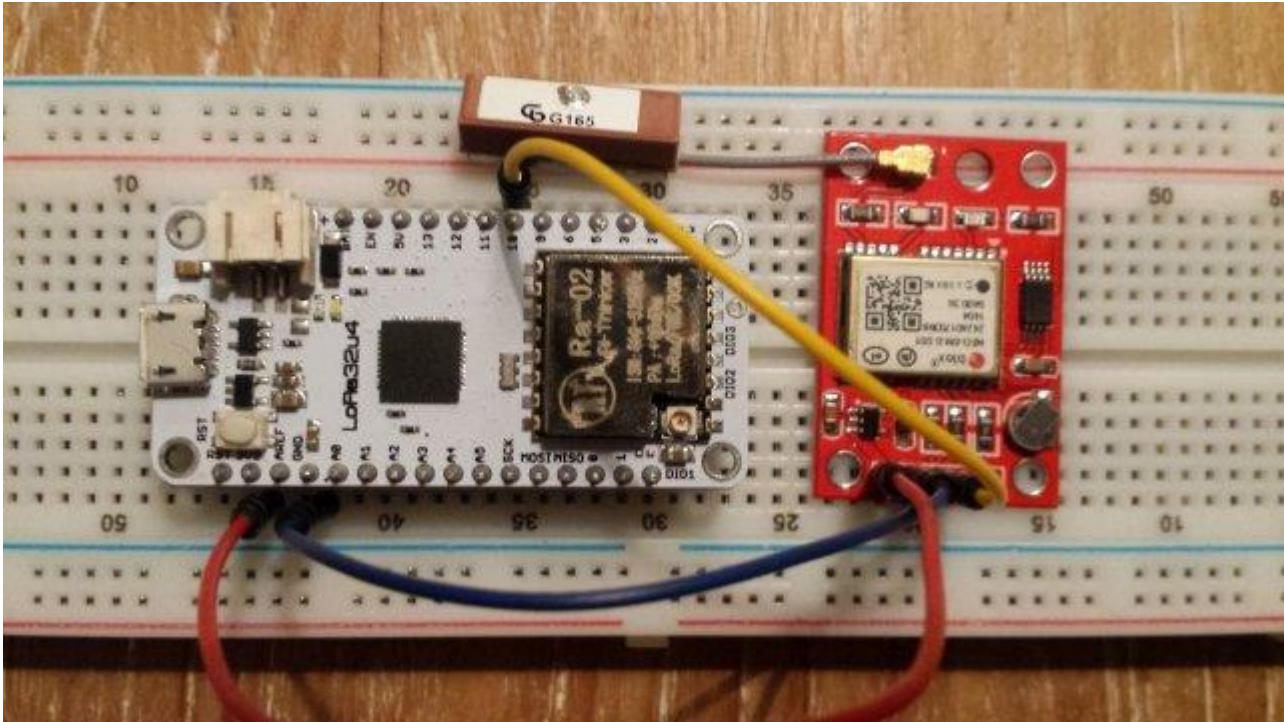

## Datei:LoRaAPRS.jpg

- [Datei](#)
- [Dateiversionen](#)
- [Dateiverwendung](#)

Es ist keine höhere Auflösung vorhanden.


LoRa32u4 und GPS Modul Aufbau

## Dateiversionen

Klicken Sie auf einen Zeitpunkt, um diese Version zu laden.

	Version vom	Vorschaubild	Maße	Benutzer	Kommentar
aktuell	<a href="#">19:01, 12. Jan. 2018</a>		640 × 360 (49 KB)	<a href="#">OE1KEB</a> ( <a href="#">Diskussion</a> )	<a href="#">Beiträge</a> LoRa32u4 und GPS Modul Aufbau