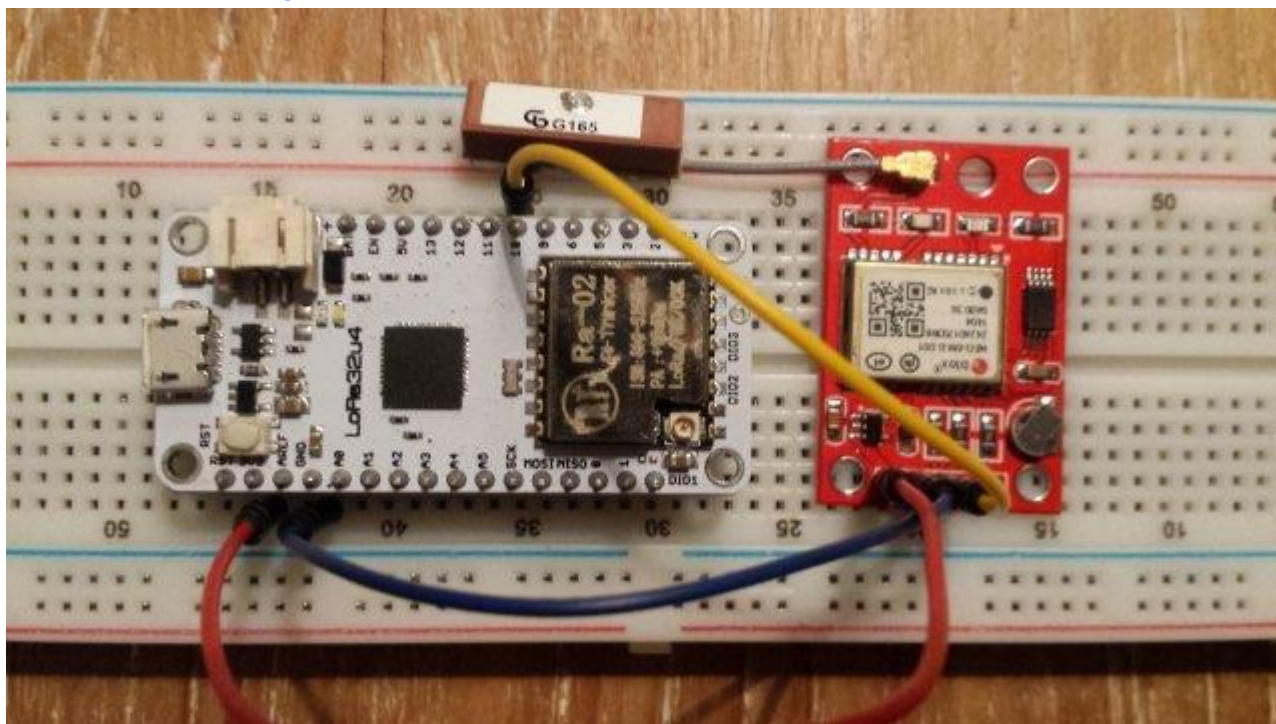

Datei:LoRaAPRS.jpg

- [Datei](#)
- [Dateiversionen](#)
- [Dateiverwendung](#)

Es ist keine höhere Auflösung vorhanden.


LoRa32u4 und GPS Modul Aufbau

Dateiversionen

Klicken Sie auf einen Zeitpunkt, um diese Version zu laden.

	Version vom	Vorschaubild	Maße	Benutzer	Kommentar
aktuell	19:01, 12. Jan. 2018		640 × 360 (49 KB)	OE1KEB (Diskussion)	Beiträge LoRa32u4 und GPS Modul Aufbau