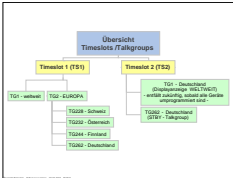

Datei:MOTOTRBO Timeslots 03 2012.pdf

- [Datei](#)
- [Dateiversionen](#)
- [Dateiverwendung](#)
- [Metadaten](#)



Dateiversionen

Klicken Sie auf einen Zeitpunkt, um diese Version zu laden.

	Version vom	Vorschau bild	Maße	Benutzer	Kommentar
aktuell	22:23, 3. Mär. 2012		1.650 × 1.275 (4 KB)	Oe1kbc (Diskussion | Beiträge)	

Sie können diese Datei nicht überschreiben.