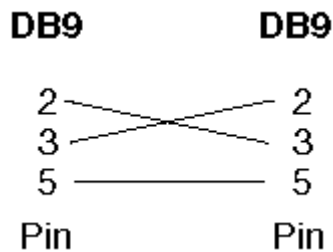

Inhaltsverzeichnis

Datei:Nullmodem.gif

- [Datei](#)
- [Dateiversionen](#)
- [Dateiverwendung](#)

Es ist keine höhere Auflösung vorhanden.


Dateiversionen

Klicken Sie auf einen Zeitpunkt, um diese Version zu laden.

	Version vom	Vorschaubild	Maße	Benutzer	Kommentar
aktuell	20:14, 26. Jan. 2009	<p>DB9 DB9</p> <p>2 2 3 3 5 5</p> <p>Pin Pin</p>	174 × 127 (721 Bytes)	CE2WAO	(Diskussion Beiträge)