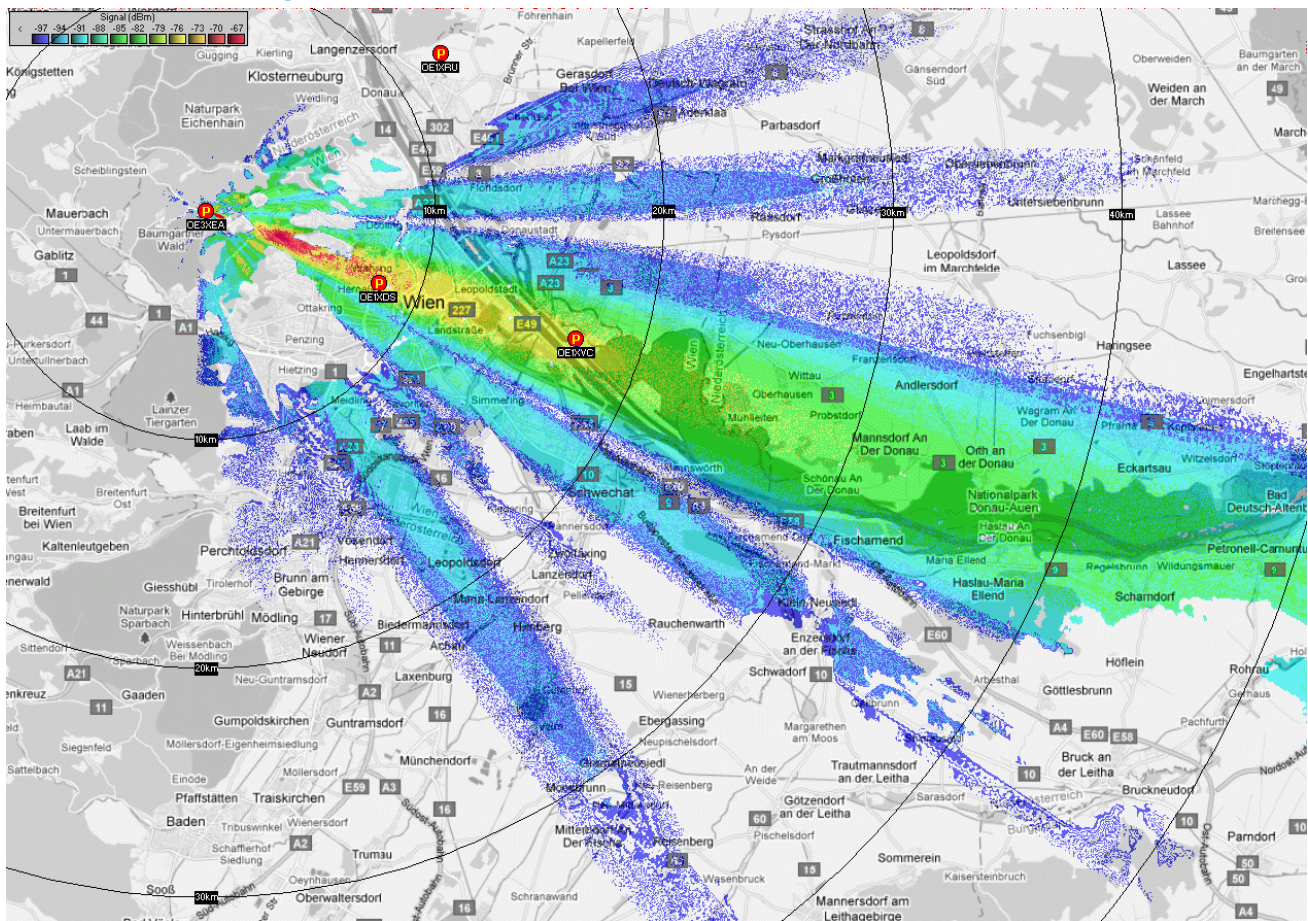

Datei:OE3XEA-P2.gif

- [Datei](#)
- [Dateiversionen](#)
- [Dateiverwendung](#)



Exelberg OE3XEA - Poweruser 2

Dateiversionen

Klicken Sie auf einen Zeitpunkt, um diese Version zu laden.

Version vom	Vorschaubild	Maße	Benutzer	Kommentar
aktuell 00:49, 23. Nov. 2010		1.263 × 889 (487 KB)	OE4SAC (Diskussion) OE3XEA	Exelberg Poweruser 2