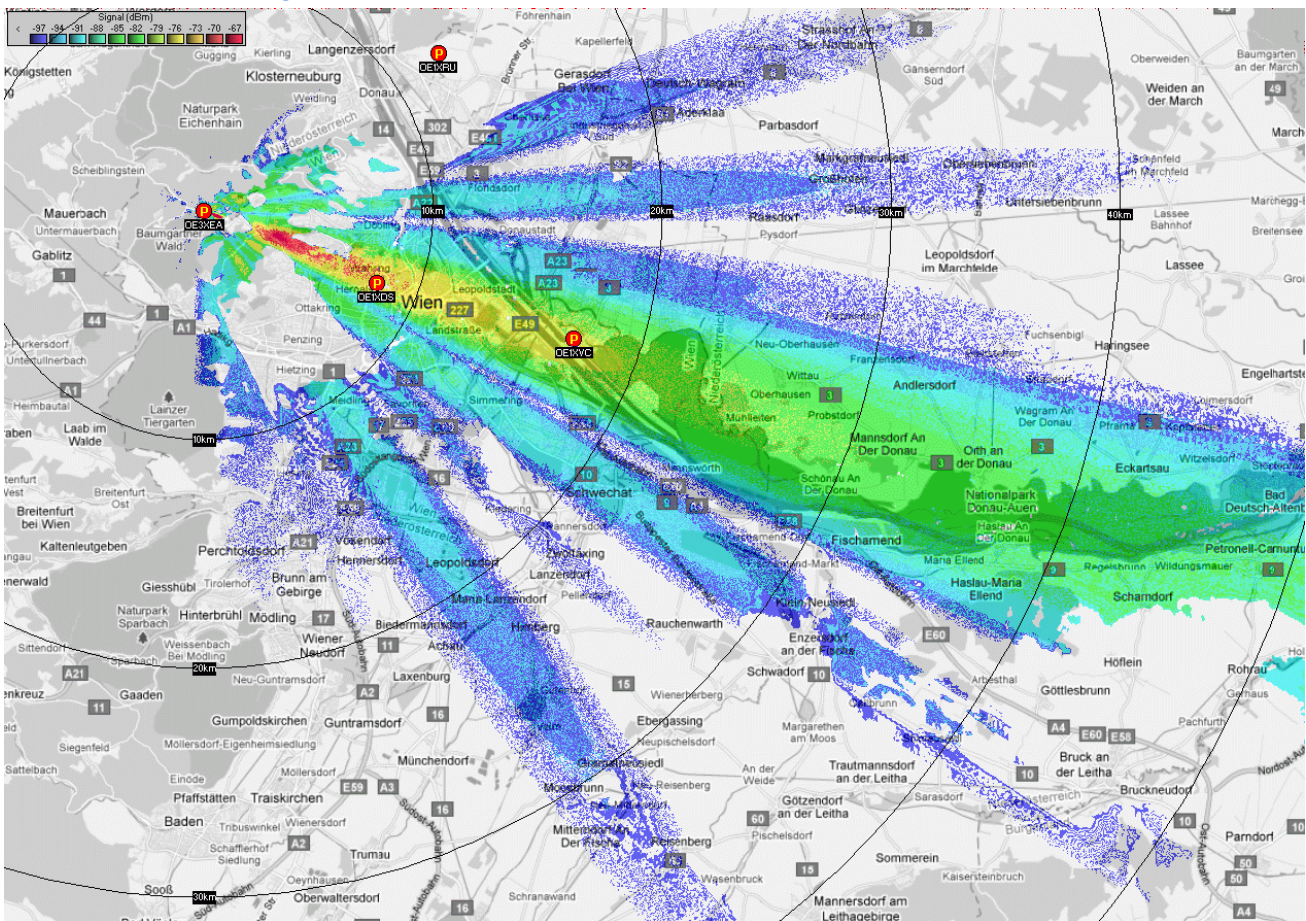

Inhaltsverzeichnis

1. Datei:OE3XEA-P2.gif	2
2. Benutzer:OE4SAC	4

Datei:OE3XEA-P2.gif

- [Datei](#)
- [Dateiversionen](#)
- [Dateiverwendung](#)



Exelberg OE3XEA - Poweruser 2

Dateiversionen

Klicken Sie auf einen Zeitpunkt, um diese Version zu laden.

Version vom	Vorschaubild	Maße	Benutzer	Kommentar
aktuell 00:49, 23. Nov. 2010		1.263 × 889 (487 KB)	OE4SAC (Diskussion) OE3XEA	Exelberg Poweruser 2