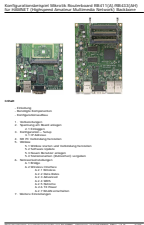

## Datei:SetUpBB.pdf

- [Datei](#)
- [Dateiversionen](#)
- [Dateiverwendung](#)
- [Metadaten](#)

Gehe zu Seite

[← vorherige Seite](#)

[nächste Seite →](#)
