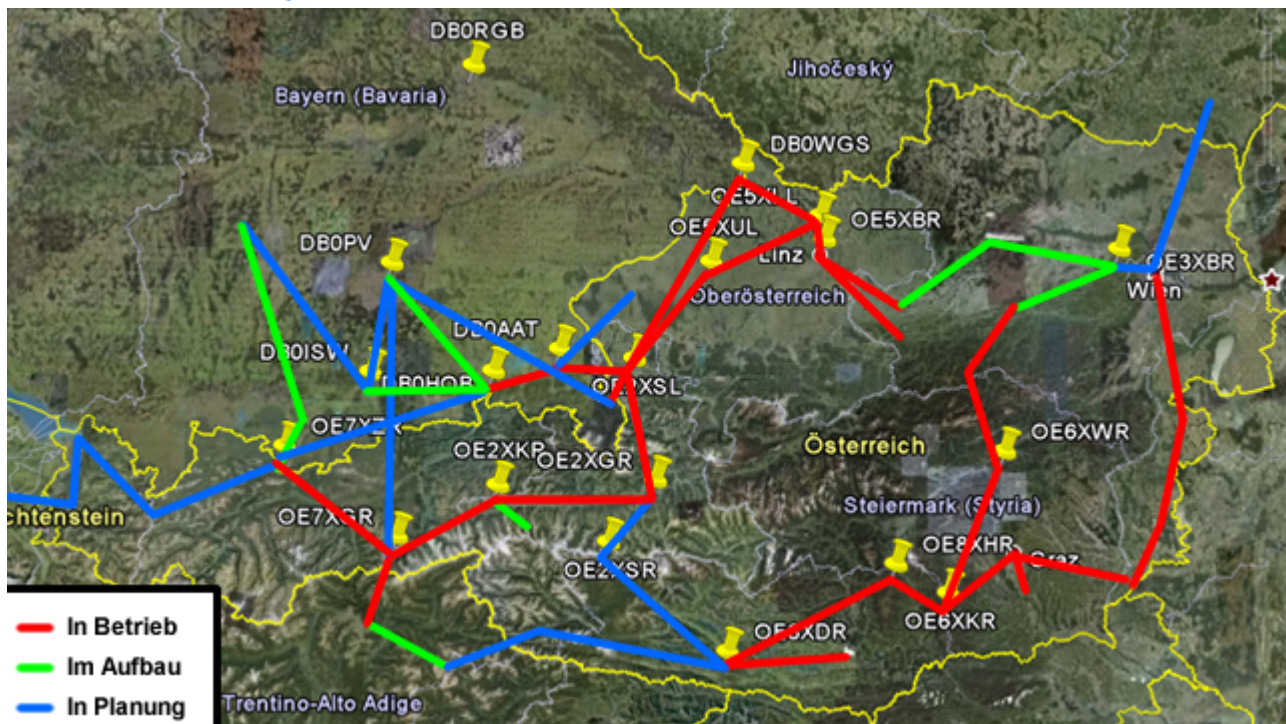

Datei:Status hamnet.jpg

- [Datei](#)
- [Dateiversionen](#)
- [Dateiverwendung](#)

Es ist keine höhere Auflösung vorhanden.


Dateiversionen

Klicken Sie auf einen Zeitpunkt, um diese Version zu laden.

([neueste](#) | [älteste](#)) Zeige (jüngere 10 | [ältere 10](#)) ([10](#) | [20](#) | [50](#) | [100](#) | [250](#) | [500](#))

	Version vom	Vorschaubild	Maße	Benutzer	Kommentar
aktuell	12:53, 27. Sep. 2011		640 × 360 (94 KB)	OE2WAO (Diskussion | Beiträge)	OE2XSR
	18:54, 2. Sep. 2011		640 × 360 (94 KB)	OE2WAO (Diskussion | Beiträge)	OE3JOP (Diskussion | Beiträge)
	23:21, 11. Jul. 2011		640 × 360 (94 KB)	OE2WAO (Diskussion | Beiträge)	Link: OE5XBR