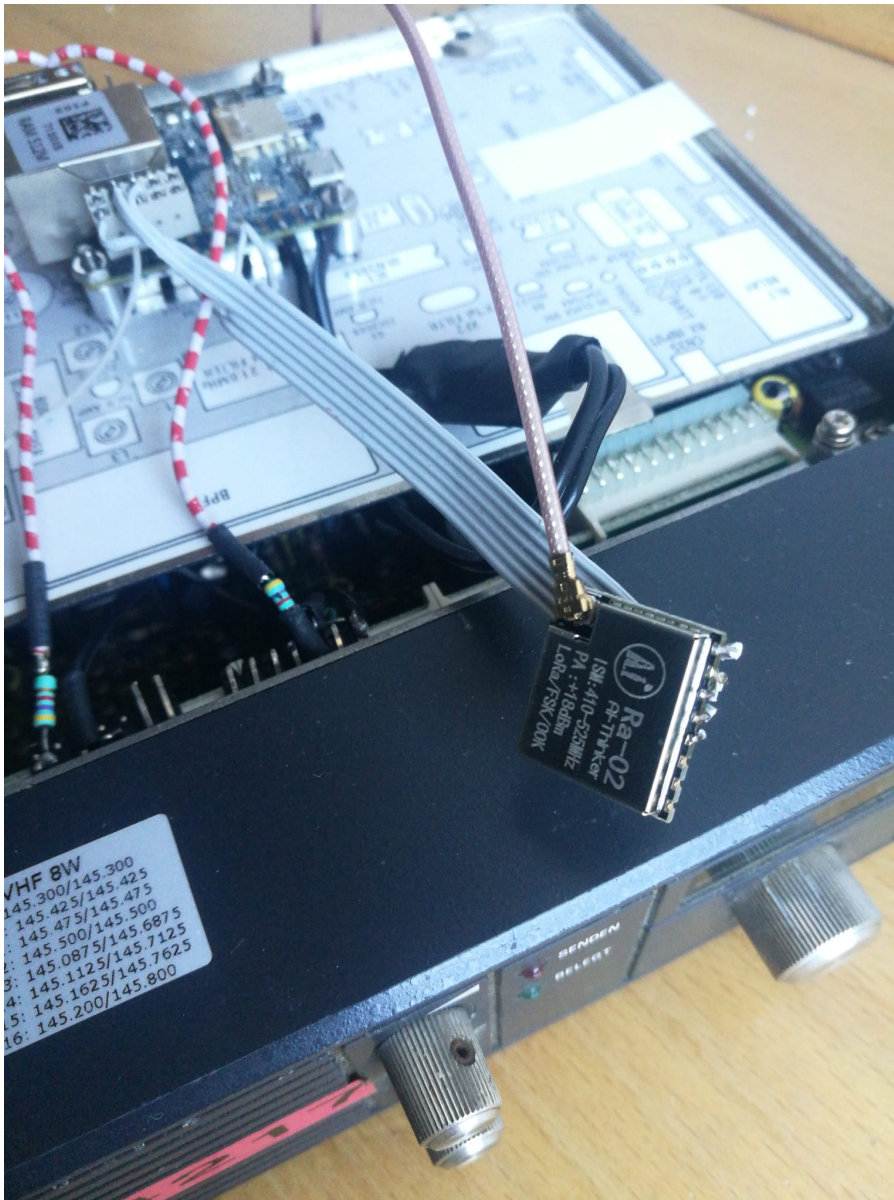

Datei:TCEdigi-LoRa1.jpg

- [Datei](#)
- [Dateiversionen](#)
- [Dateiverwendung](#)



TCEdigi mit LoRa APRS verbaut in einem Kyodo FK-105

Dateiversionen

Klicken Sie auf einen Zeitpunkt, um diese Version zu laden.

	Version vom	Vorschaubild	Maße	Benutzer	Kommentar
aktuell	10:34, 7. Mai 2022		1.536 × 2.048 (203 KB)	081BAO (Diskussion Beiträge)	