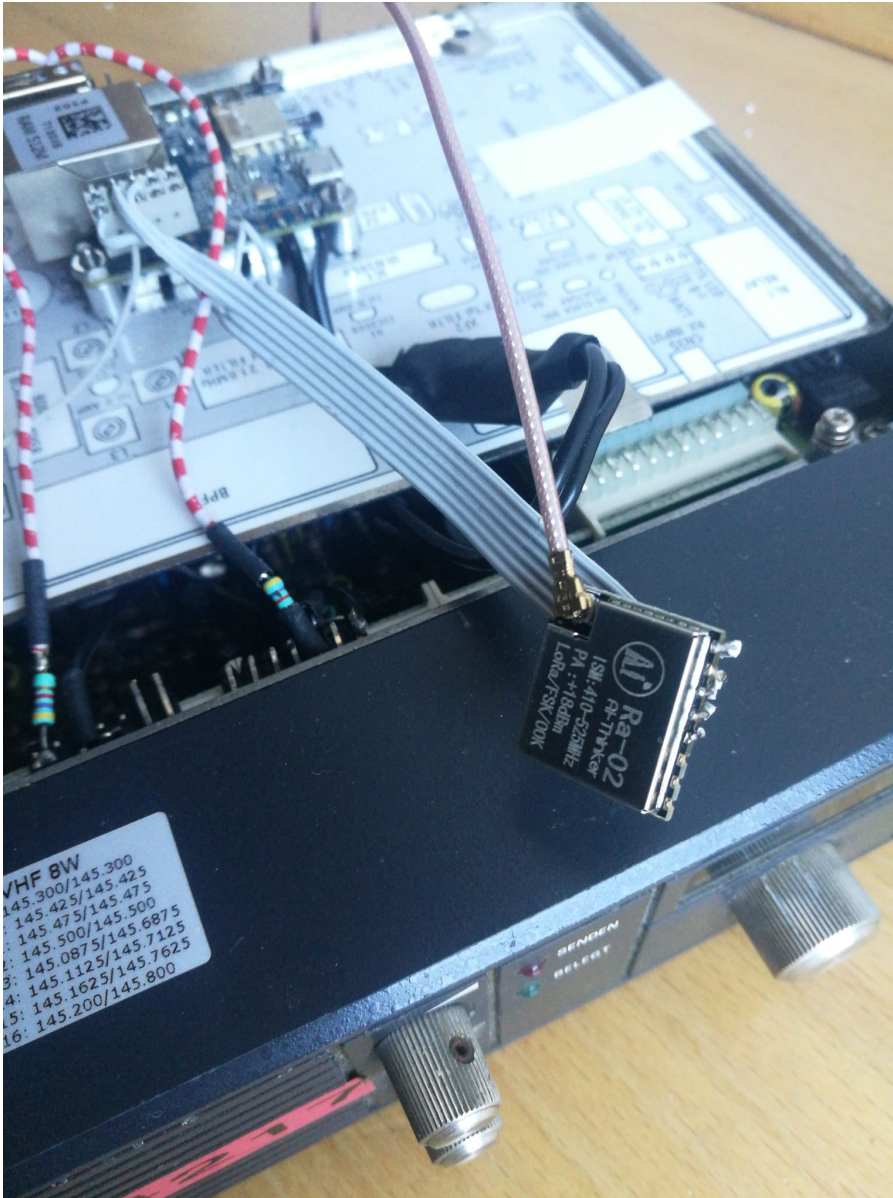

Inhaltsverzeichnis

1. Datei:TCEdigi-LoRa1.jpg	2
2. Benutzer:OE2WAO	4
3. TCE Hardware	5

Datei:TCEdigi-LoRa1.jpg

- [Datei](#)
- [Dateiversionen](#)
- [Dateiverwendung](#)



TCEdigi mit LoRa APRS verbaut in einem Kyodo FK-105

Dateiversionen

Klicken Sie auf einen Zeitpunkt, um diese Version zu laden.