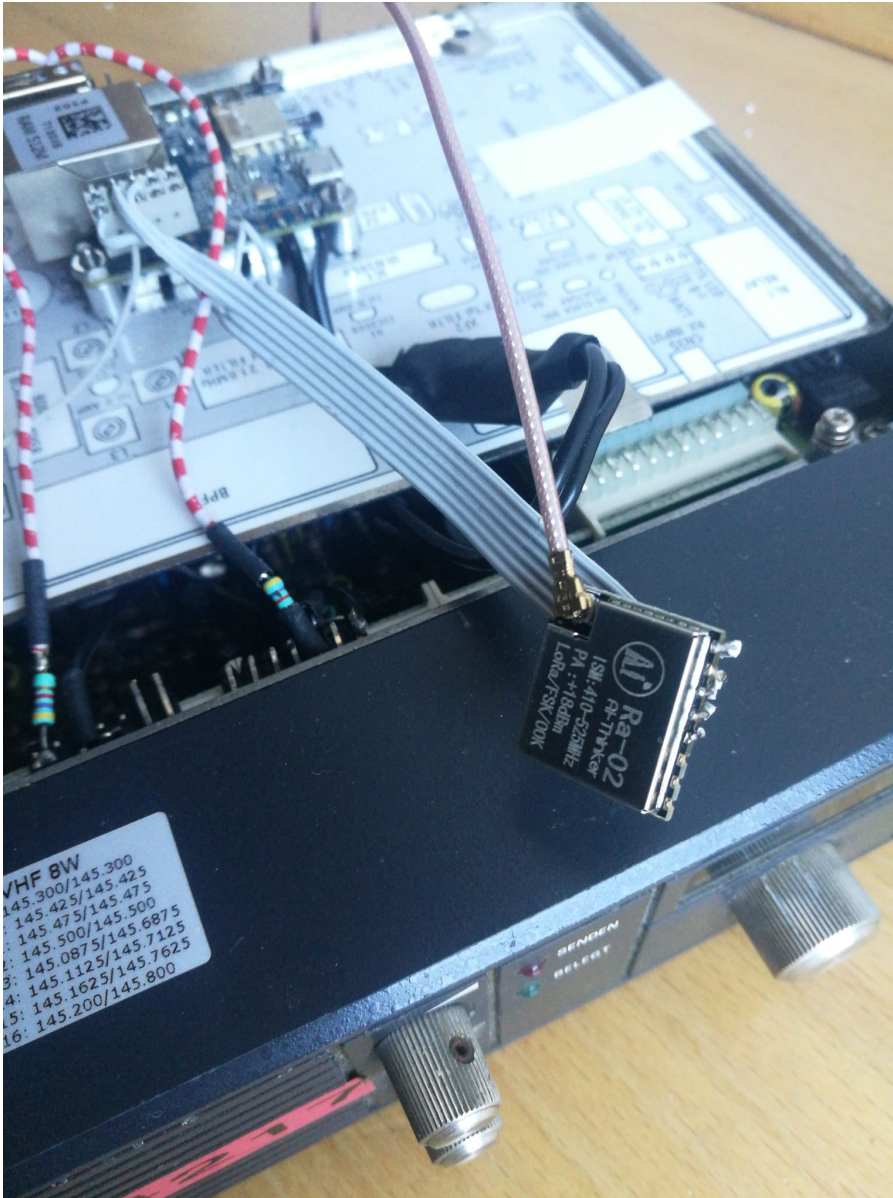

## Datei:TCEdigi-LoRa1.jpg

- [Datei](#)
- [Dateiversionen](#)
- [Dateiverwendung](#)



TCEdigi mit LoRa APRS verbaut in einem Kyodo FK-105