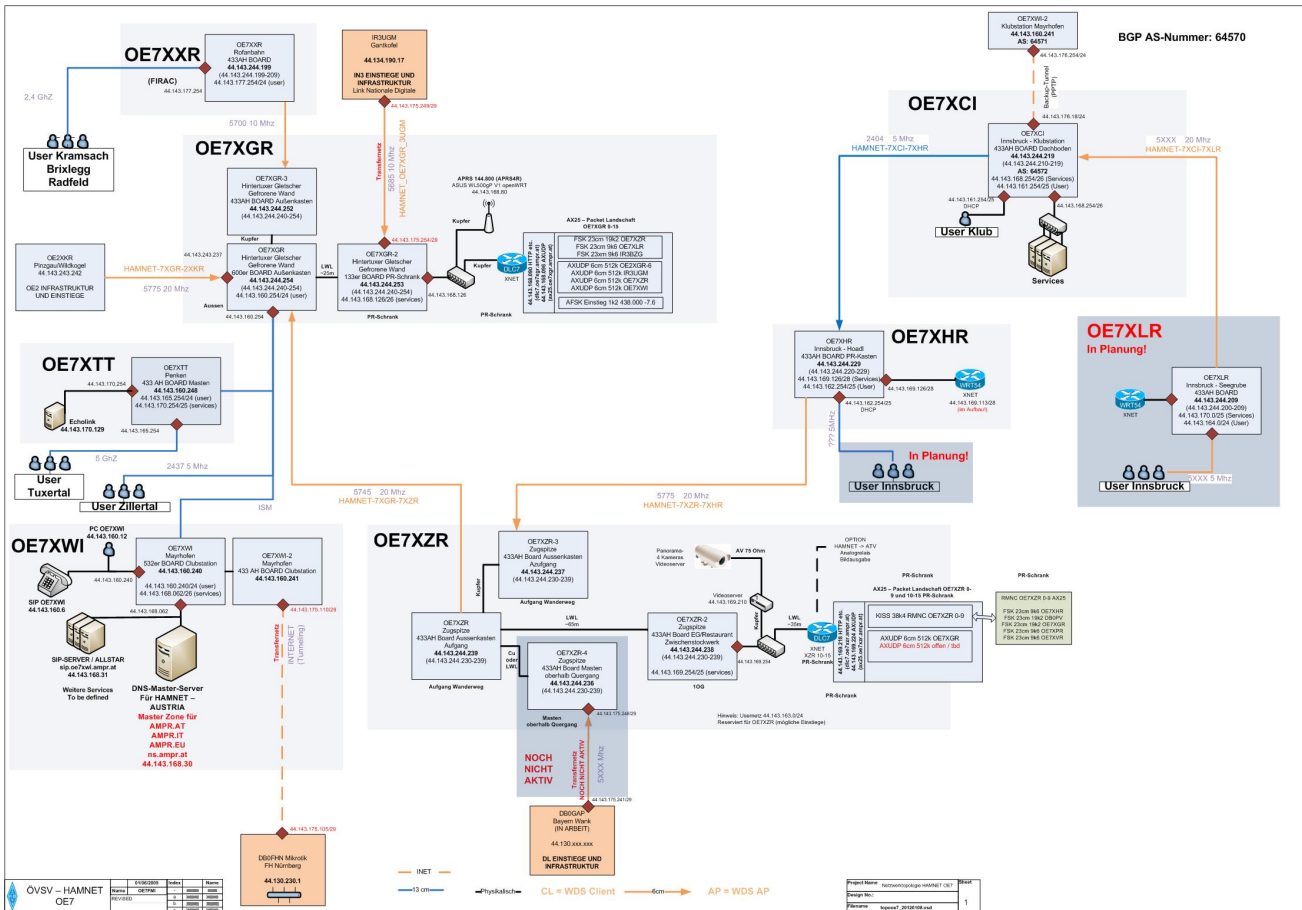

## Inhaltsverzeichnis

1. Datei:TOPOOE7.jpg .....	2
2. Arbeitsgruppe OE7 .....	4
3. Benutzer:Oe7ost .....	5
4. Benutzer:Oe7xwi .....	6

Datei:TOPOOE7.jpg

- Datei
- Dateiversionen
- Dateiverwendung


## Dateiverwendung

---

Die folgende Seite verwendet diese Datei:

- [Arbeitsgruppe OE7](#)

**Datei:TOPOOE7.jpg**

HAMNET Topologie OE7 (nicht datumbezogener Dateiname) für zukünftigen Austausch bei Änderungen. Quelle /Drawing by OE7FMI