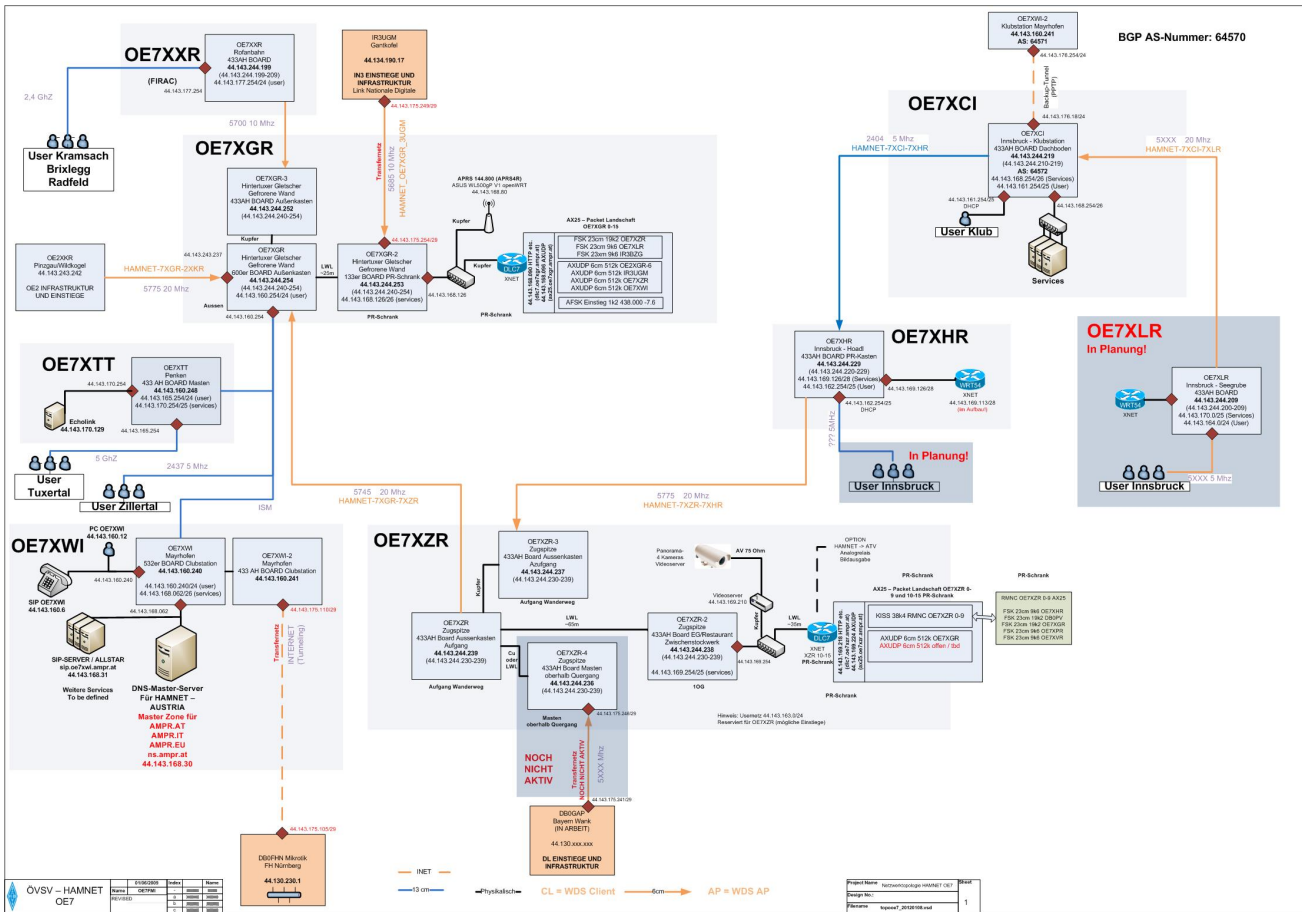

Inhaltsverzeichnis

1. Datei:TOPOOE7.jpg	2
2. Arbeitsgruppe OE7	4
3. Benutzer:Oe7ost	5
4. Benutzer:Oe7xwi	6

Datei:TOPOOE7.jpg

- Datei
- Dateiversionen
- Dateiverwendung
