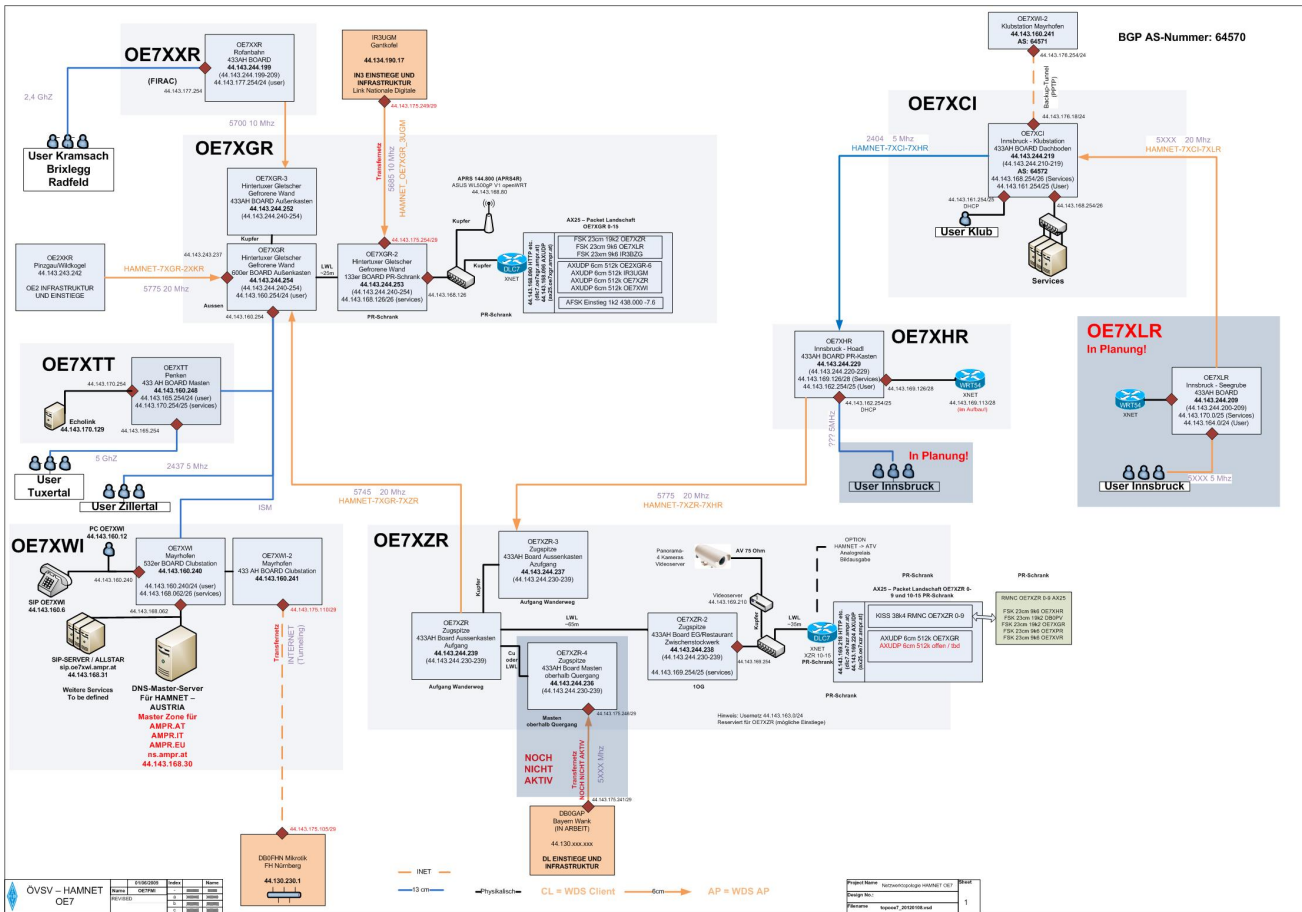

Datei:TOPOOE7.jpg

- Datei
- Dateiversionen
- Dateiverwendung



HAMNET Topologie OE7 (nicht datumbezogener Dateiname) für zukünftigen Austausch bei Änderungen. Quelle /Drawing by OE7FMI

Dateiversionen

Klicken Sie auf einen Zeitpunkt, um diese Version zu laden.

Version vom	Vorschaubild	Maße	Benutzer	Kommentar
aktuell 14:57, 21. Aug. 2012		2.210 × 1.544 (351 KB)	Oe7ost (Diskussion Beiträge)	aktuelle Version - Stand: 2012-08-21
				HAMNET Topologie OE7 (nicht datumbezogener)