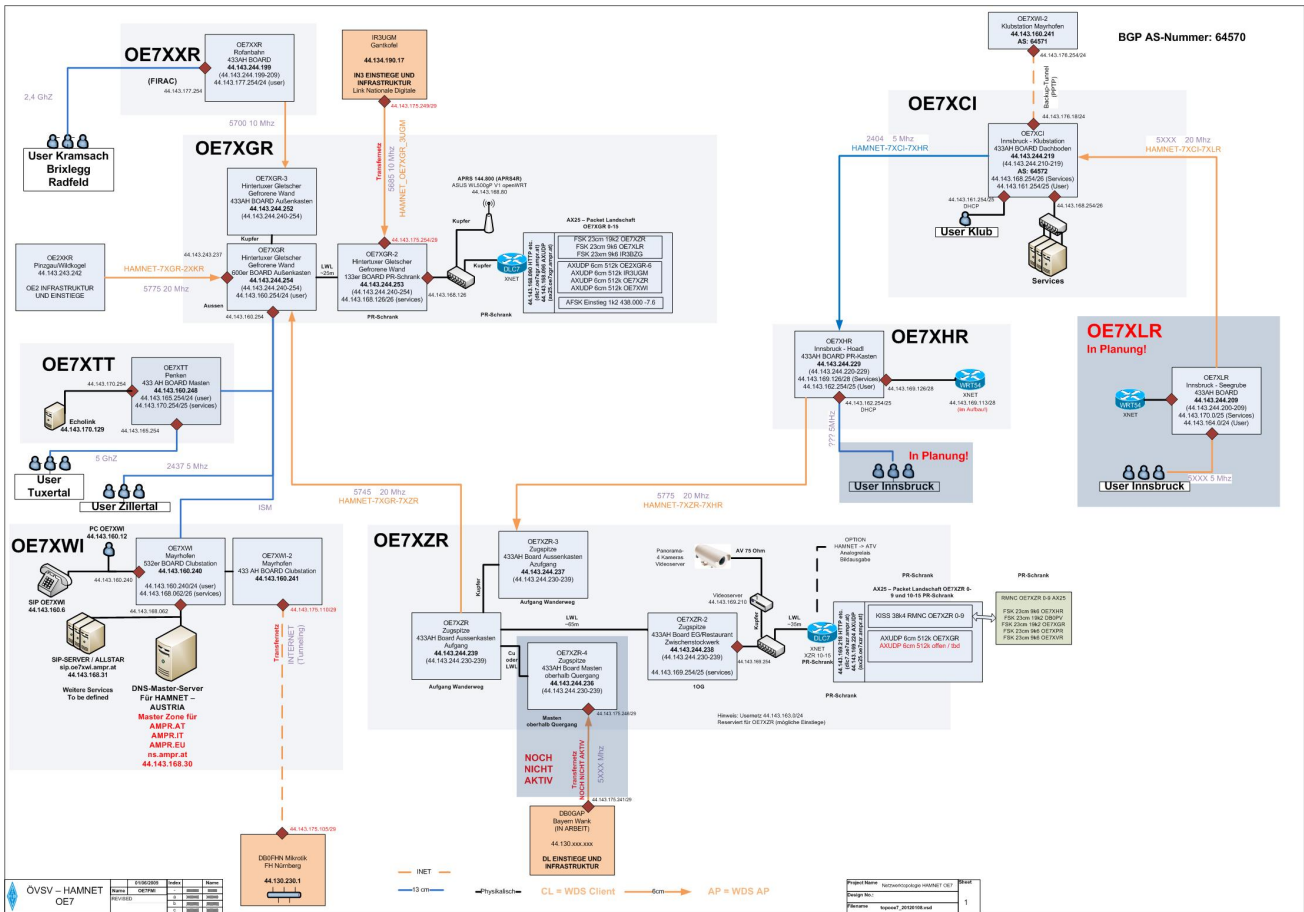

Datei:TOPOOE7.jpg

- Datei
- Dateiversionen
- Dateiverwendung



HAMNET Topologie OE7 (nicht datumbezogener Dateiname) für zukünftigen Austausch bei Änderungen. Quelle /Drawing by OE7FMI

Dateiversionen

Klicken Sie auf einen Zeitpunkt, um diese Version zu laden.

Version vom	Vorschaubild	Maße	Benutzer	Kommentar
aktuell 14:57, 21. Aug. 2012		2.210 × 1.544 (351 KB)	Oe7ost (Diskussion   Beiträge)	aktuelle Version - Stand: 2012-08-21
				HAMNET Topologie OE7 (nicht datumbezogener)

	Version vom	Vorschau bild	Maße	Benutzer	Kommentar
	20:16, 8. Feb. 2012		2.210 × 1.544 (32)	Oe7xwi (Di	Dateiname) für zukünftigen Austausch bei Änderungen. Quelle /Drawing by OE7FMI

Sie können diese Datei nicht überschreiben.