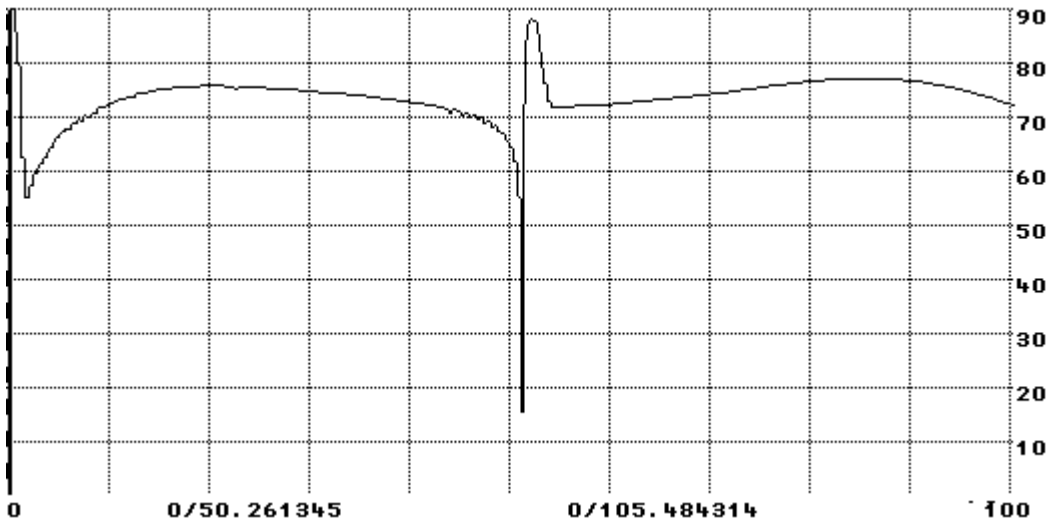

Inhaltsverzeichnis

--

Datei:Weiche-tx-ant100.gif

- [Datei](#)
- [Dateiversionen](#)
- [Dateiverwendung](#)

Es ist keine höhere Auflösung vorhanden.


Dateiversionen

Klicken Sie auf einen Zeitpunkt, um diese Version zu laden.

	Version vom	Vorschaubild	Maße	Benutzer	Kommentar
aktuell	18:56, 16. Jun. 2008		520 × 256 (4 KB)	gsu (Diskussion Beiträge)	
	18:55, 16. Jun. 2008		520 × 256 (4 KB)	gsu (Diskussion Beiträge)	