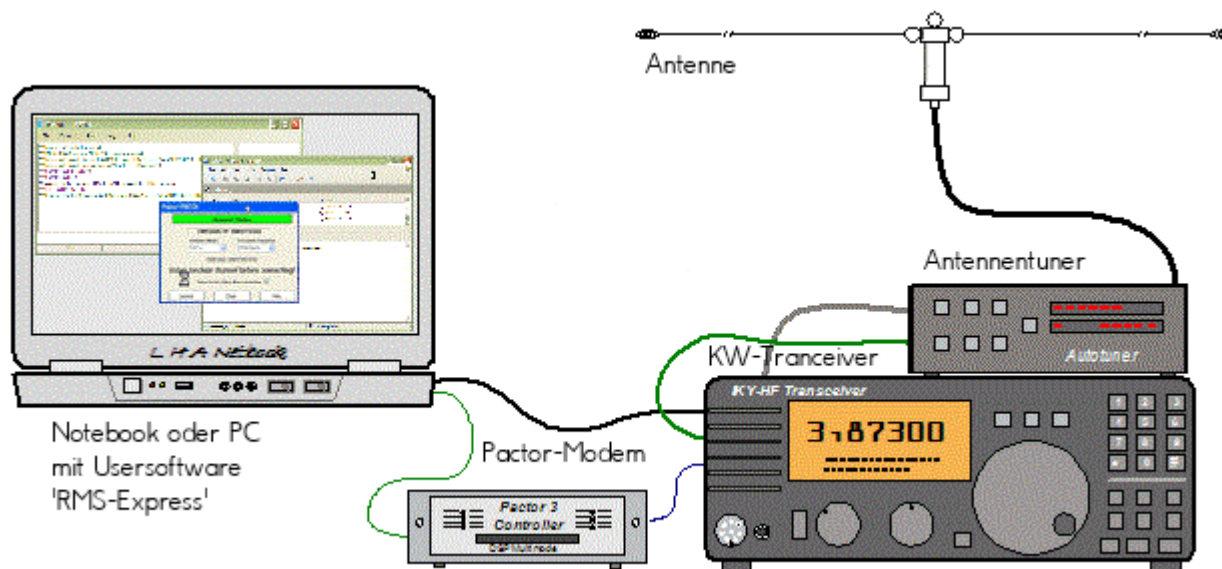

Datei:WinlinkHF 1.gif

- [Datei](#)
- [Dateiversionen](#)
- [Dateiverwendung](#)

Es ist keine höhere Auflösung vorhanden.


Dateiversionen