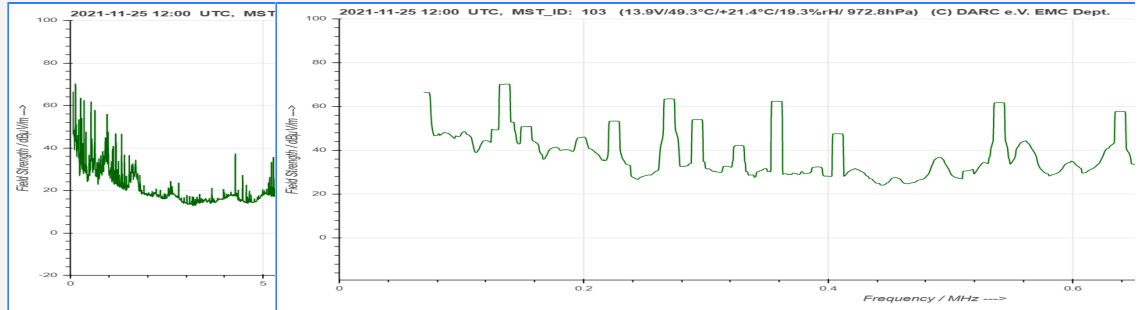

Wolf, OE1MHZ

Name Wolf, OE1MHZ

Vorlage:User

ENAMS Auswertungen Spektren

Wolf, OE1MHZ hinterlegte

2021-11-25 12:00 UTC
Spectrum 0-30MHz.png

2021-11-25 12:00 UTC
Spectrum 0-1MHz.png

Wolf, OE1MHZ