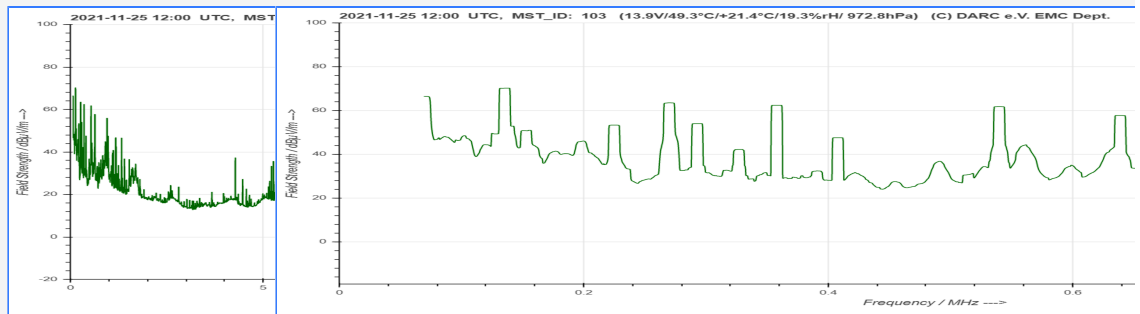

ENAMS Auswertungen Spektren

Wolf, OE1MHZ hinterlegte

2021-11-25 12:00 UTC
Spectrum 0-30MHz.png

2021-11-25 12:00 UTC
Spectrum 0-1MHz.png

Wolf, OE1MHZ

Name Wolf, OE1MHZ

ENAMS Auswertungen Noise Floor

Störungen durch PLC (Powerline Communications)

ENAMS Auswertungen Heatmaps

Fallstudie TV Box: Declaration of Conformity

Wolf, OE1MHZ hinterlegte