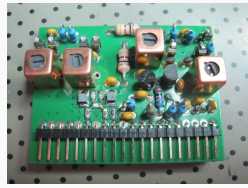

TEXT

TEXT

TEXT

TEXT

TEXT

TEXT

Hobo

Hobo