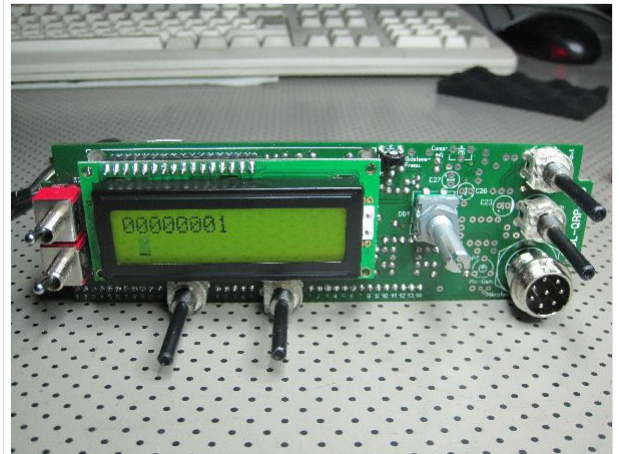

TEXT

TEXT

Hobo

TEXT

TEXT