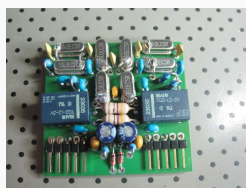

TEXT

TEXT

Hobo

TEXT

TEXT

Hobo

TEXT

TEXT

TEXT

TEXT

TEXT

TEXT