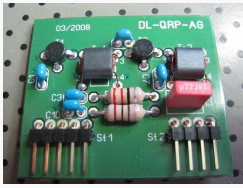

TEXT

TEXT

TEXT

TEXT

TEXT

TEXT

TEXT

TEXT