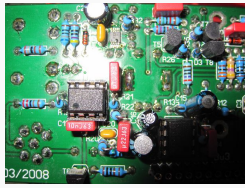

TEXT

TEXT

Hobo

Hobo

Hobo

7.1 F10b prim. 13 Wdng 0,1 CuL
0,1 CuL
fertig gelöteten SMD Bauteilen gekauft
schlagen, alle anderen drehen die
montieren dort die drei SMD Bauteile.

Hobo

Hobo