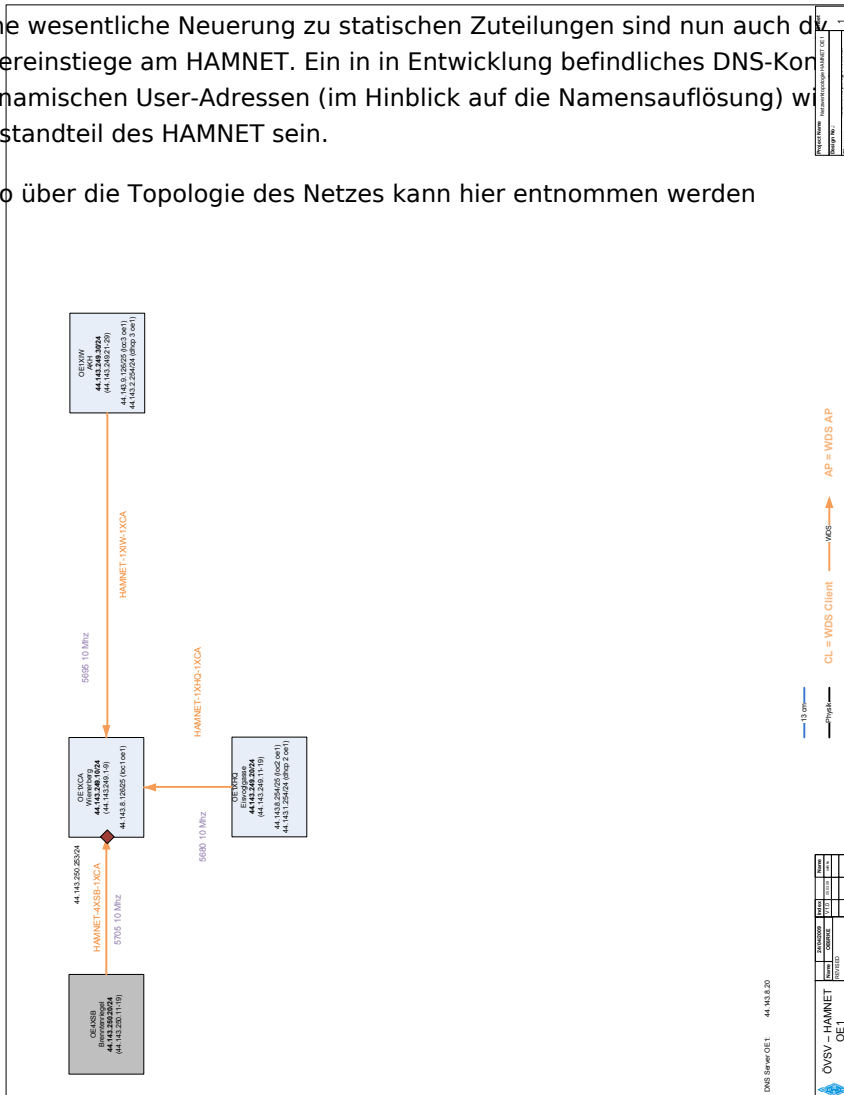

X ARCHIV IP Adressen OE

Das Hamnet verwendet für den Netzaufbau die Zuweisung des AMPR IP Adressenraumes für Österreich. Dieser ist 44.143.x.x. Um die Integration der Bestands AMPR Adressen mit dem HAMNET zu erreichen, findet eine Zusammenfassung der Adressräume statt. Dabei wird in naher Zukunft eine Neuzuweisung der AMPR Adressen für AX25 stattfinden.

Eine wesentliche Neuerung zu statischen Zuteilungen sind nun auch dynamische Adressvergaben für die Usereinstiege am HAMNET. Ein in in Entwicklung befindliches DNS-Konzept (zur Wahrung der Aktualität der dynamischen User-Adressen (im Hinblick auf die Namensauflösung) wird daher ebenfalls integraler Bestandteil des HAMNET sein.

Info über die Topologie des Netzes kann hier entnommen werden

Koordination

Es gibt 4 Zonen, welche die nicht AX25 Adressen entsprechend autonom nach dem dem IP Schema verwalten. Jedem LV stehen Backbone- sowie User- und Dienstadressbereiche und Transfernetze (Nachbarland-Links) zur Verfügung.

Die Zonen sind:

- Zone Nord (OE3 und OE5)
- Zone Ost (OE1 und OE4)
- Zone West (OE2, OE7 und OE9)
- Zone Süd (OE6 und OE8)

Die AMPR AX25 Bereiche sind ebenfalls entsprechend pro LV zugewiesen und werden über die bestehende Administration verwaltet.