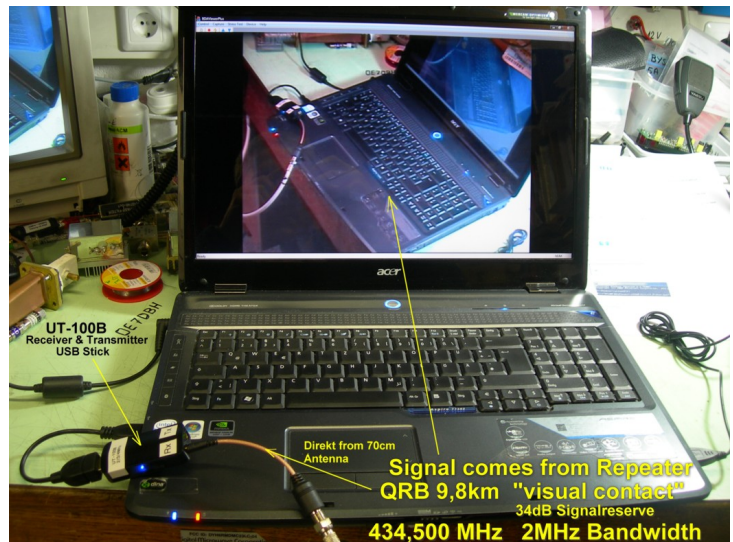

- |}

Aktuelle Version vom 21. März 2021, 19:41 Uhr

ATV

ATV steht für Amateur Television und es wird dabei Video und Audio übertragen wie wir Sie es Fernsehen her gewohnt sind.

Links zu ATV Relaislisten:

1. <http://www.atv-relais.de/tabelle.php>
2. <https://www.dxspot.tv>
3. <http://www.atv-europe.net/slo/ripetitori%20atv.htm>

Wichtige Links

[ATV-News und -Termine](#)

[ATV-Kalender](#)

[ATV-Relais in Österreich](#)

Neu oder verbessert

- Daten Relais OE6XFE

Unterkategorien

Diese Kategorie enthält nur die folgende Unterkategorie: