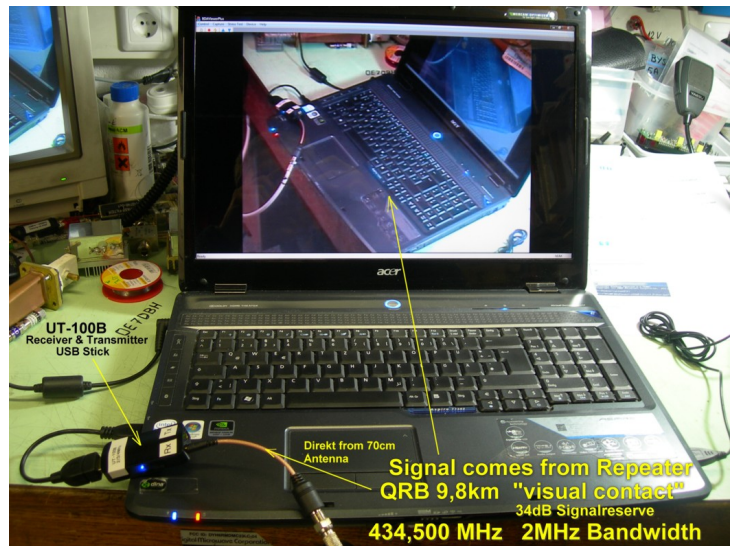

Aktuelle Version vom 21. März 2021, 19:41 Uhr

ATV

ATV steht für Amateur Television und es wird dabei Video und Audio übertragen wie wir Sie es Fernsehen her gewohnt sind.

Links zu ATV Relaislisten:

1. <http://www.atv-relais.de/tabelle.php>
2. <https://www.dxspot.tv>
3. <http://www.atv-europe.net/slo/ripetitori%20atv.htm>

Wichtige Links

[ATV-News und -Termine](#)

[ATV-Kalender](#)

[ATV-Relais in Österreich](#)

Neu oder verbessert

- Daten Relais OE6XFE

Unterkategorien

Diese Kategorie enthält nur die folgende Unterkategorie:

D

- [▶ Digitaler Backbone](#) (45 S)