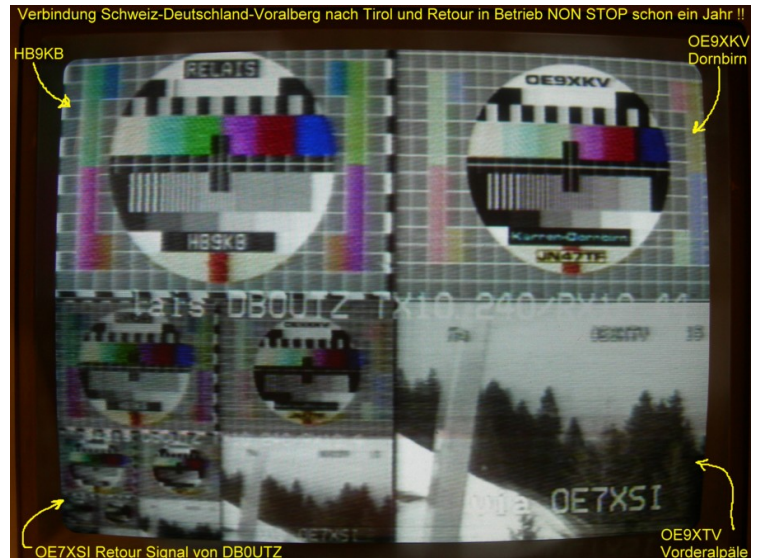

Kategorie:ATV

ATV steht für Amateur Television und kann damit Video und Audio übertragen wie es vom Fernsehen her gewohnt ist. Zum Ton kann das Bild interessante Inhalte übermitteln und bereichert damit den Amateurfunk um eine weitere interessante Betriebsart. Haben sie aktuelle Informationen, Ideen und Projekte zum Thema (Digital-) ATV? Bitte gleich hier ins Wiki eingeben.

Alle Linkstrecken aktiv - HB9 - OE9 - OE7 - DL - München - OE2 - OE5 - OE3 - OE1

Jetzt jeden Montag um 19.30h zu sehen: ATV Rundspruch aus München !

[ATV-Relaiskarte mit Linkverbindungen](#)

[Zurück](#)

Unterkategorien

Diese Kategorie enthält nur folgende Unterkategorie.

D

- ▶ [Digitaler Backbone](#) (45 S)

Seiten in der Kategorie „ATV“

Folgende 53 Seiten sind in dieser Kategorie, von 53 insgesamt.

A

- [Antennenkabel](#)
- [ATV - Aller Anfang ist \(nicht\) schwer](#)
- [ATV-Antennen](#)
- [ATV-Autobahn OE7-DL-HB9 in Vollbetrieb](#)
- [ATV-Empfang](#)