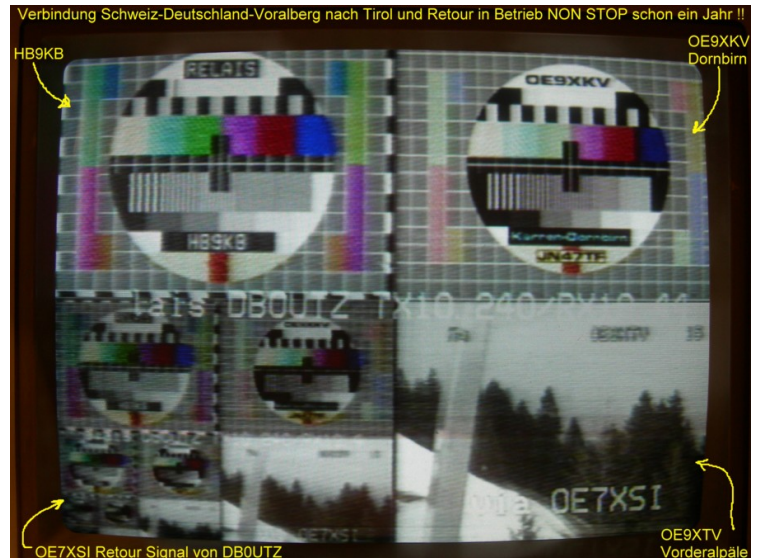

Kategorie:ATV

ATV steht für Amateur Television und kann damit Video und Audio übertragen wie es vom Fernsehen her gewohnt ist. Zum Ton kann das Bild interessante Inhalte übermitteln und bereichert damit den Amateurfunk um eine weitere interessante Betriebsart. Haben sie aktuelle Informationen, Ideen und Projekte zum Thema (Digital-) ATV? Bitte gleich hier ins Wiki eingeben.

Alle Linkstrecken aktiv - HB9 - OE9 - OE7 - DL - München - OE2 - OE5 - OE3 - OE1

Jetzt jeden Montag um 19.30h zu sehen: ATV Rundspruch aus München !

[ATV-Relaiskarte mit Linkverbindungen](#)

[Zurück](#)

Unterkategorien

Diese Kategorie enthält nur folgende Unterkategorie.

D

- [Digitaler Backbone](#) (45 S)

Seiten in der Kategorie „ATV“

Folgende 53 Seiten sind in dieser Kategorie, von 53 insgesamt.

A

- [Antennenkabel](#)
- [ATV - Aller Anfang ist (nicht) schwer](#)
- [ATV-Antennen](#)
- [ATV-Autobahn OE7-DL-HB9 in Vollbetrieb](#)
- [ATV-Empfang](#)