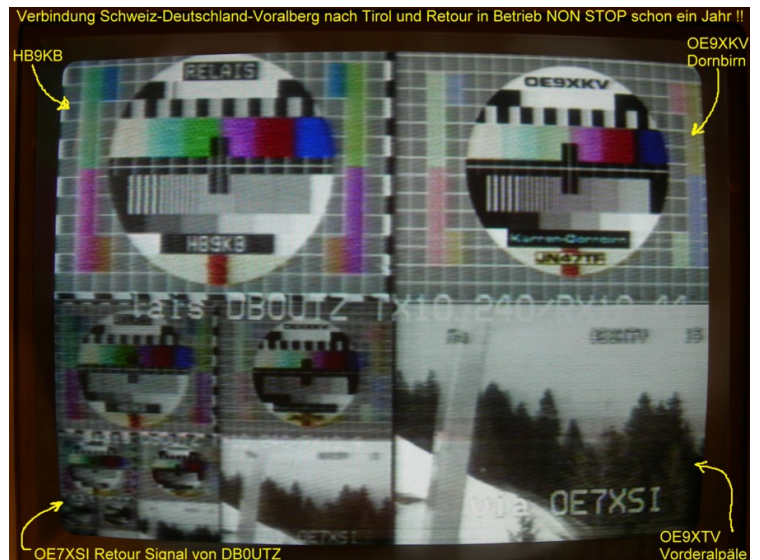

Kategorie:ATV

ATV steht für Amateur Television und kann damit Video und Audio übertragen wie es vom Fernsehen her gewohnt ist. Zum Ton kann das Bild interessante Inhalte übermitteln und bereichert damit den Amateurfunk um eine weitere interessante Betriebsart. Haben sie aktuelle Informationen, Ideen und Projekte zum Thema (Digital-) ATV? Bitte gleich hier ins Wiki eingeben.

Alle Linkstrecken aktiv - HB9 - OE9 - OE7 - DL - München - OE2 - OE5 - OE3 - OE1

Jetzt jeden Montag um 19.30h zu sehen: ATV Rundspruch aus München !

[ATV-Relaiskarte mit Linkverbindungen](#)

[Zurück](#)