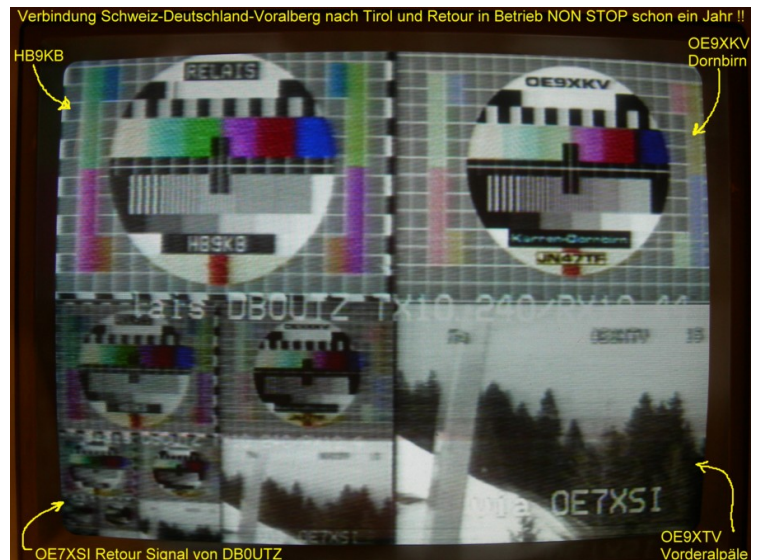

Kategorie:ATV

ATV steht für Amateur Television und kann damit Video und Audio übertragen wie es vom Fernsehen her gewohnt ist. Zum Ton kann das Bild interessante Inhalte übermitteln und bereichert damit den Amateurfunk um eine weitere interessante Betriebsart. Haben sie aktuelle Informationen, Ideen und Projekte zum Thema (Digital-) ATV? Bitte gleich hier ins Wiki eingeben.

Alle Linkstrecken aktiv - HB9 - OE9 - OE7 - DL - München - OE2 - OE5 - OE3 - OE1

Jetzt jeden Montag um 19.30h zu sehen: ATV Rundspruch aus München !

[ATV-Relaiskarte mit Linkverbindungen](#)

[Zurück](#)