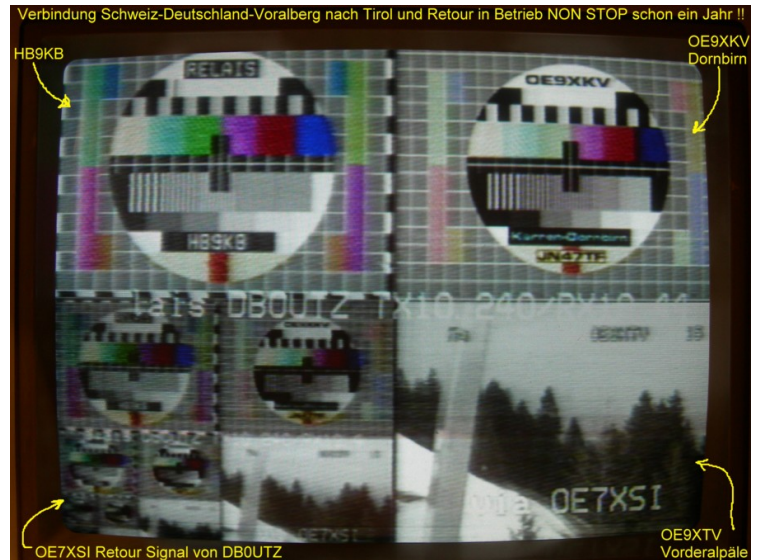

Alle Linkstrecken aktiv - HB9 - OE9 - OE7 - DL - München - OE2 - OE5 - OE3 - OE1

---

Jetzt jeden Montag um 19.30h zu sehen: ATV Rundspruch aus München !

[ATV-Relaiskarte mit Linkverbindungen](#)

[Zurück](#)