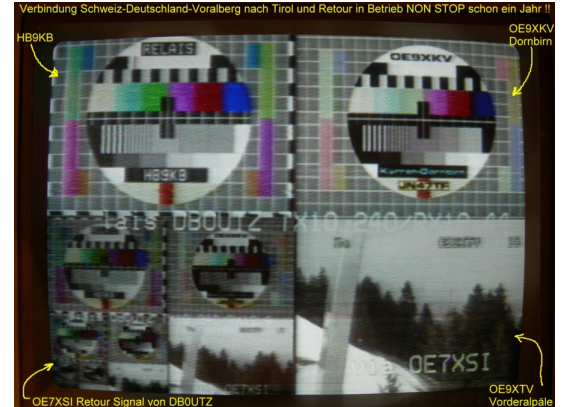

Kategorie:ATV

ATV steht für Amateur Television und kann damit Video und Audio übertragen wie es vom Fernsehen her gewohnt ist. Zum Ton kann das Bild interessante Inhalte übermitteln und bereichert damit den Amateurfunk um eine weitere interessante Betriebsart.

[ATV-Relaiskarte mit Linkverbindungen](#)

[Zurück](#)

Unterkategorien

Diese Kategorie enthält nur folgende Unterkategorie.

D

- [Digitaler Backbone](#) (44 S)

Seiten in der Kategorie „ATV“

Folgende 57 Seiten sind in dieser Kategorie, von 57 insgesamt.

A

- [Antennenkabel](#)
- [ATV - Aller Anfang ist (nicht) schwer](#)
- [ATV-Antennen](#)
- [ATV-Autobahn OE7-DL-HB9 in Vollbetrieb](#)
- [ATV-Empfang](#)
- [ATV-Fachbegriffe](#)
- [ATV-Kalender](#)
- [ATV-Linkstrecke Wien - München](#)
- [ATV-News und -Termine](#)
- [ATV-Relais in Österreich](#)
- [ATV-Videoaufbereitung](#)

B

- [Bildbericht OAFT 2010 - Runder Tisch ATV/HAMNET](#)