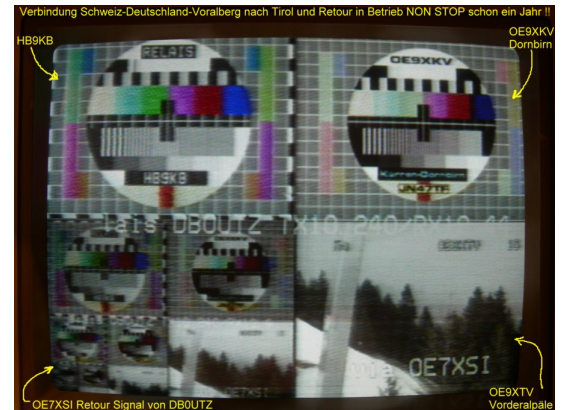

Inhaltsverzeichnis

Kategorie:ATV

ATV steht für Amateur Television und kann damit Video und Audio übertragen wie es vom Fernsehen her gewohnt ist. Zum Ton kann das Bild interessante Inhalte übermitteln und bereichert damit den Amateurfunk um eine weitere interessante Betriebsart.

[ATV-Relaiskarte mit Linkverbindungen](#)

[Zurück](#)

Unterkategorien

Diese Kategorie enthält nur folgende Unterkategorie.

D

- [Digitaler Backbone](#) (44 S)

Seiten in der Kategorie „ATV“

Folgende 57 Seiten sind in dieser Kategorie, von 57 insgesamt.

A

- [Antennenkabel](#)
- [ATV - Aller Anfang ist \(nicht\) schwer](#)
- [ATV-Antennen](#)
- [ATV-Autobahn OE7-DL-HB9 in Vollbetrieb](#)
- [ATV-Empfang](#)
- [ATV-Fachbegriffe](#)
- [ATV-Kalender](#)
- [ATV-Linkstrecke Wien - München](#)
- [ATV-News und -Termine](#)
- [ATV-Relais in Österreich](#)
- [ATV-Videoaufbereitung](#)