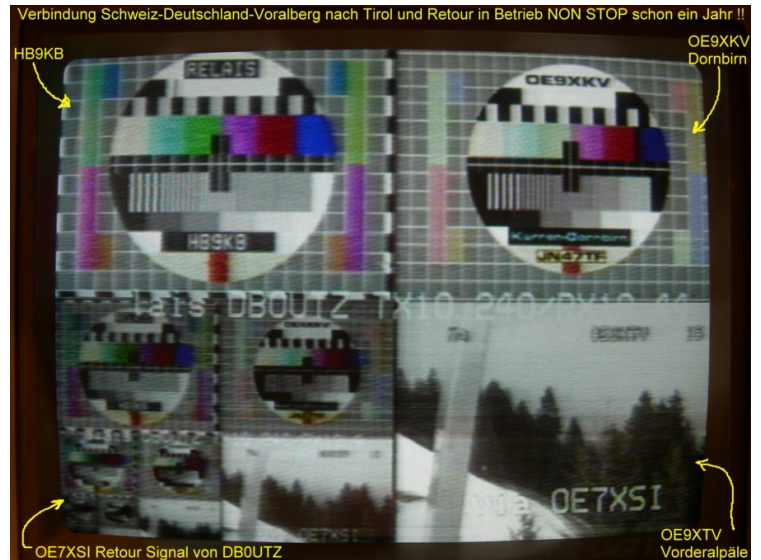

Kategorie:ATV

ATV steht für Amateur Television und kann damit Video und Audio übertragen wie es vom Fernsehen her gewohnt ist. Zum Ton kann das Bild interessante Inhalte übermitteln und bereichert damit den Amateurfunk um eine weitere interessante Betriebsart.

[ATV-Relaiskarte mit Linkverbindungen](#)

[Zurück](#)

Unterkategorien

Diese Kategorie enthält nur folgende Unterkategorie.

D

- ▶ [Digitaler Backbone](#) (45 S)

Seiten in der Kategorie „ATV“

Folgende 53 Seiten sind in dieser Kategorie, von 53 insgesamt.

E

- [Entwicklung des Fernsehens](#)

H

- [HAMNET-ATV Relaissteuerung](#)

N

- [Neues aus der ATV-Welt - Stand Oktober 2010](#)

O

- [OE1XCB ATV-Relais Wienerberg](#)
- [OE1XRU ATV-Relais Bisamberg](#)
- [OE2XUM ATV-Relais Untersberg](#)
- [OE3XDA ATV-Relais Hochkogel](#)
- [OE3XEA ATV-Relais Exelberg](#)
- [OE3XFA ATV-Relais Frauenstaffel](#)
- [OE3XHS ATV-Relais Hutwisch](#)
- [OE3XOC ATV-Relais Hochram](#)
- [OE3XOS ATV-Relais Hohe Wand](#)
- [OE3XQB ATV-Relais Sonntagberg](#)
- [OE3XQS ATV-Relais Kaiserkogel](#)
- [OE3XZU ATV-Relais Zwettl](#)
- [OE5XAP ATV-Relais Tannberg](#)
- [OE5XLL ATV-Relais Lichtenberg](#)
- [OE5XUL ATV-Relais Geiersberg](#)
- [OE6XAD ATV-Relais Dobl](#)
- [OE6XAF](#)
- [OE6XBD](#)
- [OE6XFE ATV-Relais Kruckenberg](#)