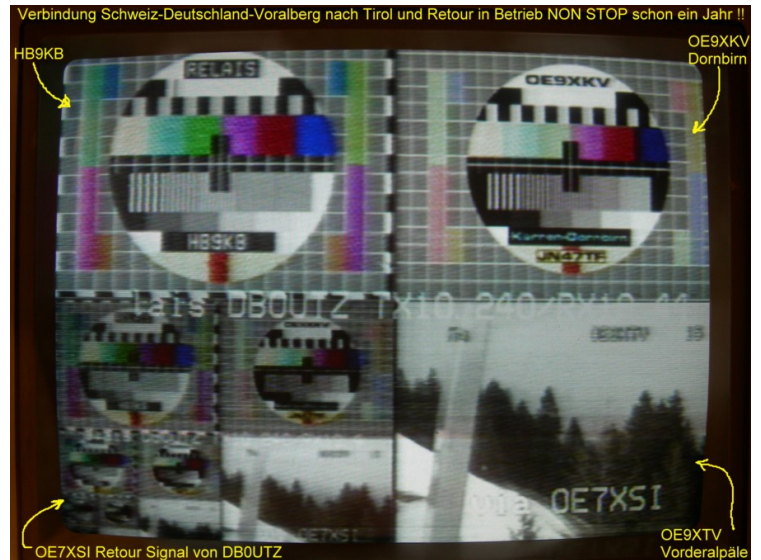

Kategorie:ATV

ATV steht für Amateur Television und kann damit Video und Audio übertragen wie es vom Fernsehen her gewohnt ist. Zum Ton kann das Bild interessante Inhalte übermitteln und bereichert damit den Amateurfunk um eine weitere interessante Betriebsart.

[ATV-Relaiskarte mit Linkverbindungen](#)

[Zurück](#)

Unterkategorien

Diese Kategorie enthält nur folgende Unterkategorie.

D

- [Digitaler Backbone](#) (45 S)

Seiten in der Kategorie „ATV“

Folgende 53 Seiten sind in dieser Kategorie, von 53 insgesamt.

A

- [Antennenkabel](#)
- [ATV - Aller Anfang ist (nicht) schwer](#)
- [ATV-Antennen](#)
- [ATV-Autobahn OE7-DL-HB9 in Vollbetrieb](#)
- [ATV-Empfang](#)
- [ATV-Fachbegriffe](#)
- [ATV-Kalender](#)
- [ATV-Linkstrecke Wien - München](#)
- [ATV-News und -Termine](#)
- [ATV-Relais in Österreich](#)
- [ATV-Videoaufbereitung](#)