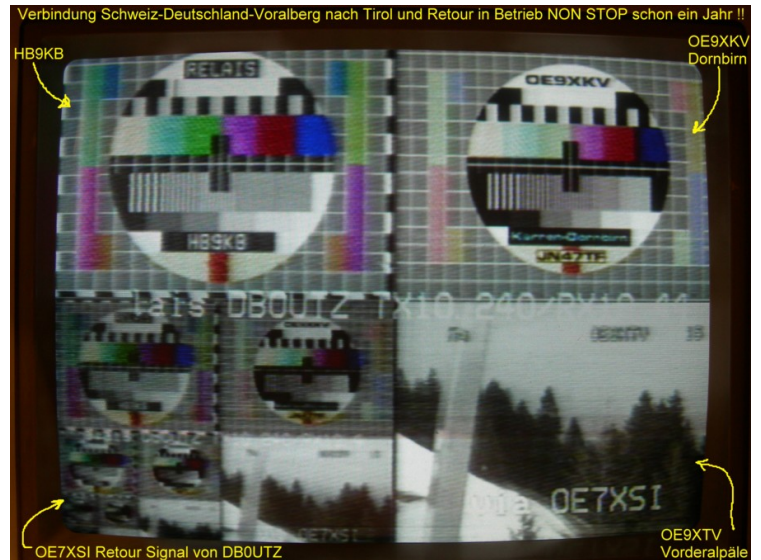

Inhaltsverzeichnis

Kategorie:ATV

ATV steht für Amateur Television und kann damit Video und Audio übertragen wie es vom Fernsehen her gewohnt ist. Zum Ton kann das Bild interessante Inhalte übermitteln und bereichert damit den Amateurfunk um eine weitere interessante Betriebsart.

[ATV-Relaiskarte mit Linkverbindungen](#)

[Zurück](#)

Unterkategorien

Diese Kategorie enthält nur folgende Unterkategorie.

D

- ▶ [Digitaler Backbone](#) (45 S)

Seiten in der Kategorie „ATV“

Folgende 53 Seiten sind in dieser Kategorie, von 53 insgesamt.

E

- [Entwicklung des Fernsehens](#)

H

- [HAMNET-ATV Relaissteuerung](#)

N

- [Neues aus der ATV-Welt - Stand Oktober 2010](#)

O

- [OE1XCB ATV-Relais Wienerberg](#)
- [OE1XRU ATV-Relais Bisamberg](#)
- [OE2XUM ATV-Relais Untersberg](#)
- [OE3XDA ATV-Relais Hochkogel](#)
- [OE3XEA ATV-Relais Exelberg](#)
- [OE3XFA ATV-Relais Frauenstaffel](#)
- [OE3XHS ATV-Relais Hutwisch](#)
- [OE3XOC ATV-Relais Hochram](#)
- [OE3XOS ATV-Relais Hohe Wand](#)
- [OE3XQB ATV-Relais Sonntagberg](#)
- [OE3XQS ATV-Relais Kaiserkogel](#)
- [OE3XZU ATV-Relais Zwettl](#)
- [OE5XAP ATV-Relais Tannberg](#)
- [OE5XLL ATV-Relais Lichtenberg](#)
- [OE5XUL ATV-Relais Geiersberg](#)
- [OE6XAD ATV-Relais Dobl](#)
- [OE6XAF](#)
- [OE6XBD](#)
- [OE6XFE ATV-Relais Kruckenberg](#)