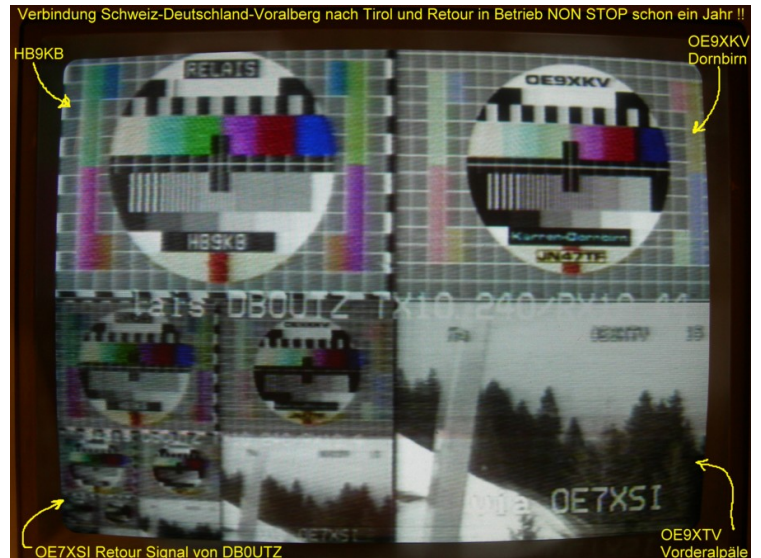

Kategorie:ATV

ATV steht für Amateur Television und kann damit Video und Audio übertragen wie es vom Fernsehen her gewohnt ist. Zum Ton kann das Bild interessante Inhalte übermitteln und bereichert damit den Amateurfunk um eine weitere interessante Betriebsart. Haben sie aktuelle Informationen, Ideen und Projekte zum Thema (Digital-) ATV? Bitte gleich hier ins Wiki eingeben.

Alle Linkstrecken aktiv - HB9 - OE9 - OE7 - DL - München - OE2 - OE5 - OE3 - OE1 !!!

Jetzt jeden Montag um 19.30h zu sehen: ATV Rundspruch aus München !

[ATV-Relaiskarte mit Linkverbindungen](#)

[Zurück](#)

Unterkategorien

Diese Kategorie enthält nur folgende Unterkategorie.

D

- ▶ [Digitaler Backbone](#) (45 S)

Seiten in der Kategorie „ATV“

Folgende 53 Seiten sind in dieser Kategorie, von 53 insgesamt.

A

- [Antennenkabel](#)
- [ATV - Aller Anfang ist \(nicht\) schwer](#)
- [ATV-Antennen](#)
- [ATV-Autobahn OE7-DL-HB9 in Vollbetrieb](#)
- [ATV-Empfang](#)