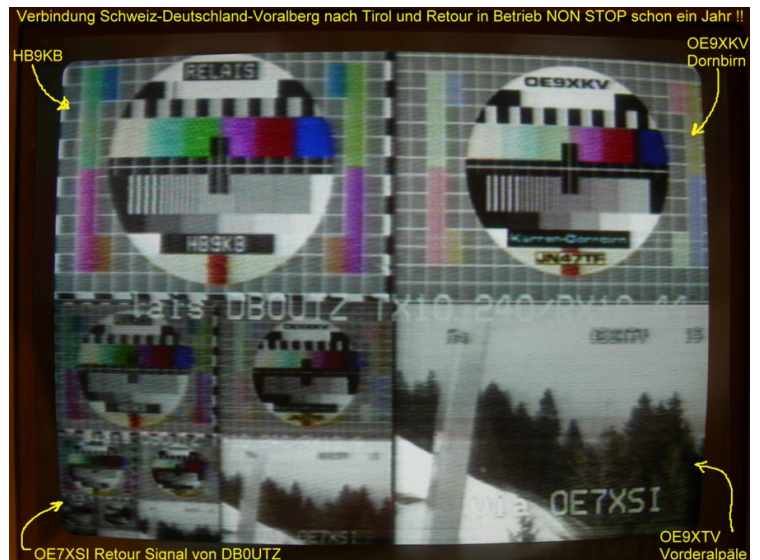

- [OE5XUL ATV-Relais Geiersberg](#)
- [OE6XAD ATV-Relais Dobl](#)
- [OE6XAF](#)
- [OE6XBD](#)
- [OE6XFE ATV-Relais Kruckenberg](#)
- [OE6XLE ATV-Relais Kühnegg](#)
- [OE6XZG ATV-Relais Schöckel](#)
- [OE7XLT ATV-Relais Krahberg](#)
- [OE7XVR ATV-Relais Valluga](#)
- [OE7XZR ATV-Relais Zugspitze](#)
- [OE8XTK ATV-Relais Gerlitz](#)
- [OE8XTQ ATV-Relais Koralpe](#)
- [OE9XFU ATV-Relais Fussach](#)
- [OE9XKV ATV-Relais Karren](#)
- [OE9XTV ATV-Relais Vorderälpele](#)

Alle Linkstrecken aktiv - HB9 - OE9 - OE7 - DL - München - OE2 - OE5 - OE3 - OE1 !!!

Jetzt jeden Montag um 19.30h zu sehen: ATV Rundspruch aus München !

[ATV-Relaiskarte mit Linkverbindungen](#)

[Zurück](#)