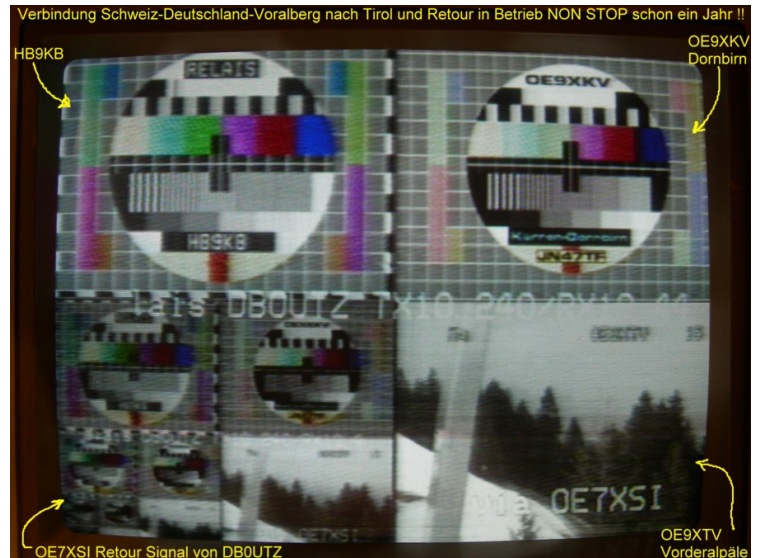

Kategorie:ATV

ATV steht für Amateur Television und kann damit Video und Audio übertragen wie es vom Fernsehen her gewohnt ist. Zum Ton kann das Bild interessante Inhalte übermitteln und bereichert damit den Amateurfunk um eine weitere interessante Betriebsart. Haben sie aktuelle Informationen, Ideen und Projekte zum Thema (Digital-) ATV? Bitte gleich hier ins Wiki eingeben.

Alle Linkstrecken aktiv - HB9 - OE9 - OE7 - DL - München - OE2 - OE5 - OE3 - OE1 !!!

Jetzt jeden Montag um 19.30h zu sehen: ATV Rundspruch aus München !

[ATV-Relaiskarte mit Linkverbindungen](#)

[Zurück](#)

Unterkategorien

Diese Kategorie enthält nur folgende Unterkategorie.

D

- [Digitaler Backbone](#) (45 S)

Seiten in der Kategorie „ATV“

Folgende 53 Seiten sind in dieser Kategorie, von 53 insgesamt.

A

- [Antennenkabel](#)
- [ATV - Aller Anfang ist (nicht) schwer](#)
- [ATV-Antennen](#)
- [ATV-Autobahn OE7-DL-HB9 in Vollbetrieb](#)
- [ATV-Empfang](#)