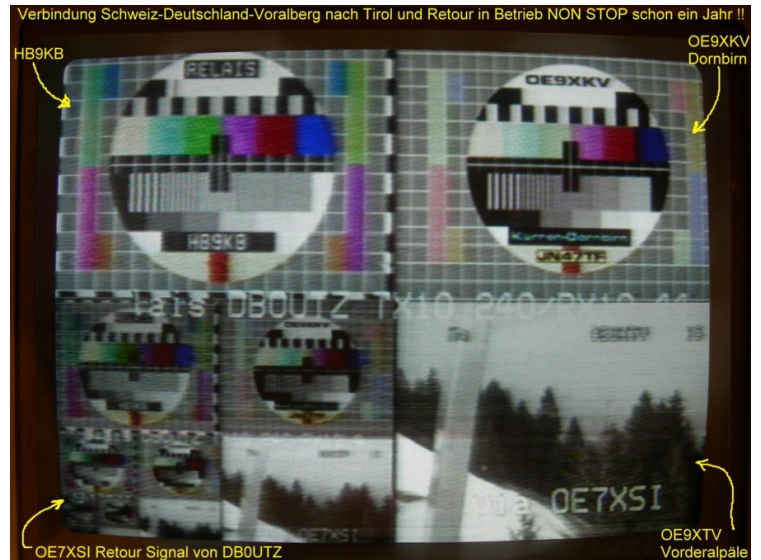

Kategorie:ATV

ATV steht für Amateur Television und kann damit Video und Audio übertragen wie es vom Fernsehen her gewohnt ist. Zum Ton kann das Bild interessante Inhalte übermitteln und bereichert damit den Amateurfunk um eine weitere interessante Betriebsart. Haben sie aktuelle Informationen, Ideen und Projekte zum Thema (Digital-) ATV? Bitte gleich hier ins Wiki eingeben.

Alle Linkstrecken aktiv - HB9 - OE9 - OE7 - DL - München - OE2 - OE5 - OE3 - OE1 !!!

Jetzt jeden Montag um 19.30h zu sehen: ATV Rundspruch aus München !

[ATV-Relaiskarte mit Linkverbindungen](#)

[Zurück](#)