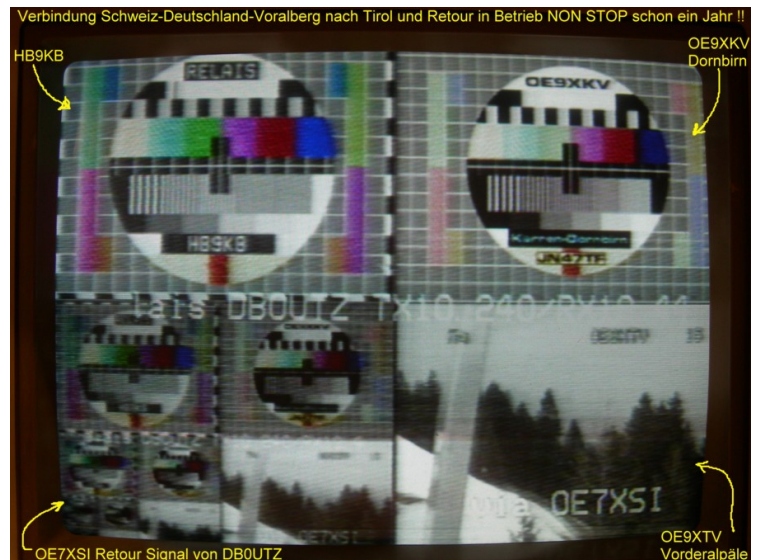

Kategorie:ATV

ATV steht für Amateur Television und kann damit Video und Audio übertragen wie es vom Fernsehen her gewohnt ist. Zum Ton kann das Bild interessante Inhalte übermitteln und bereichert damit den Amateurfunk um eine weitere interessante Betriebsart. Haben sie aktuelle Informationen, Ideen und Projekte zum Thema (Digital-) ATV? Bitte gleich hier ins Wiki eingeben.

Alle Linkstrecken aktiv - HB9 - OE9 - OE7 - DL - München - OE2 - OE5 - OE3 - OE1 !!!

Jetzt jeden Montag um 19.30h zu sehen: ATV Rundspruch aus München !

[ATV-Relaiskarte mit Linkverbindungen](#)

[Zurück](#)