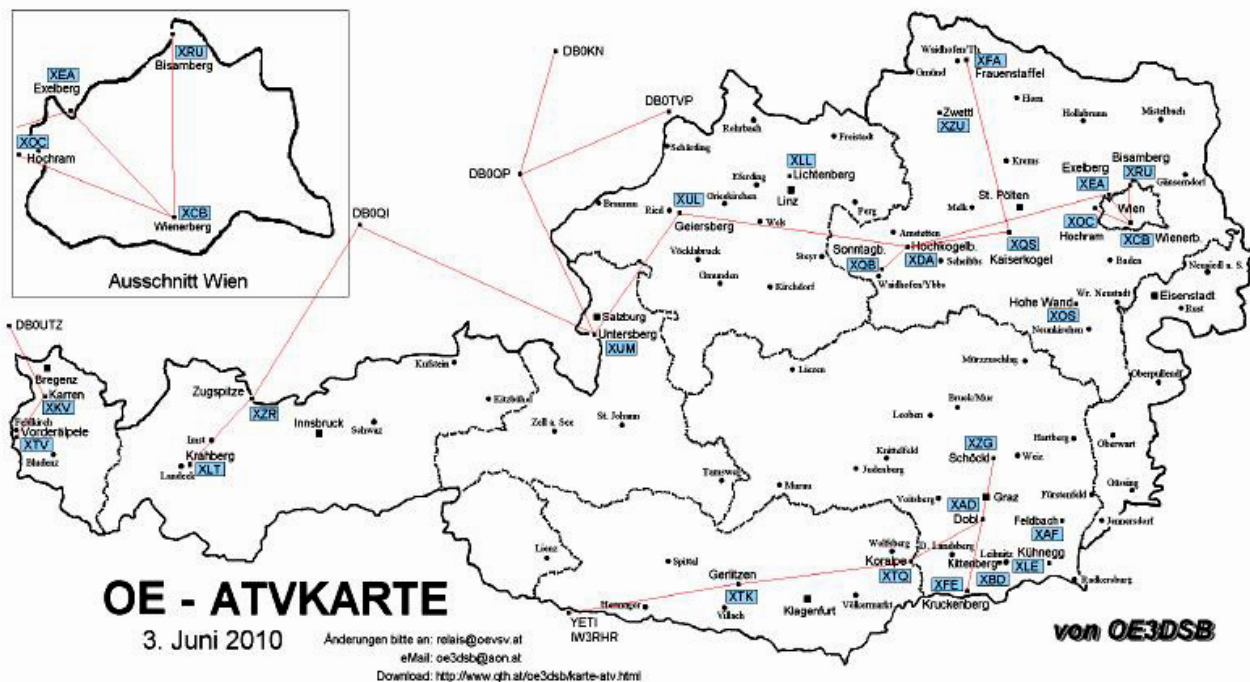

OAFT 2010 - Runder Tisch ATV /HAMNET

Unterkategorien

Diese Kategorie enthält nur folgende Unterkategorie.

D

- [Digitaler Backbone](#) (45 S)

Seiten in der Kategorie „ATV“

Folgende 53 Seiten sind in dieser Kategorie, von 53 insgesamt.

A

- [Antennenkabel](#)
- [ATV - Aller Anfang ist (nicht) schwer](#)
- [ATV-Antennen](#)
- [ATV-Autobahn OE7-DL-HB9 in Vollbetrieb](#)
- [ATV-Empfang](#)
- [ATV-Fachbegriffe](#)
- [ATV-Kalender](#)
- [ATV-Linkstrecke Wien - München](#)
- [ATV-News und -Termine](#)
- [ATV-Relais in Österreich](#)
- [ATV-Videoaufbereitung](#)