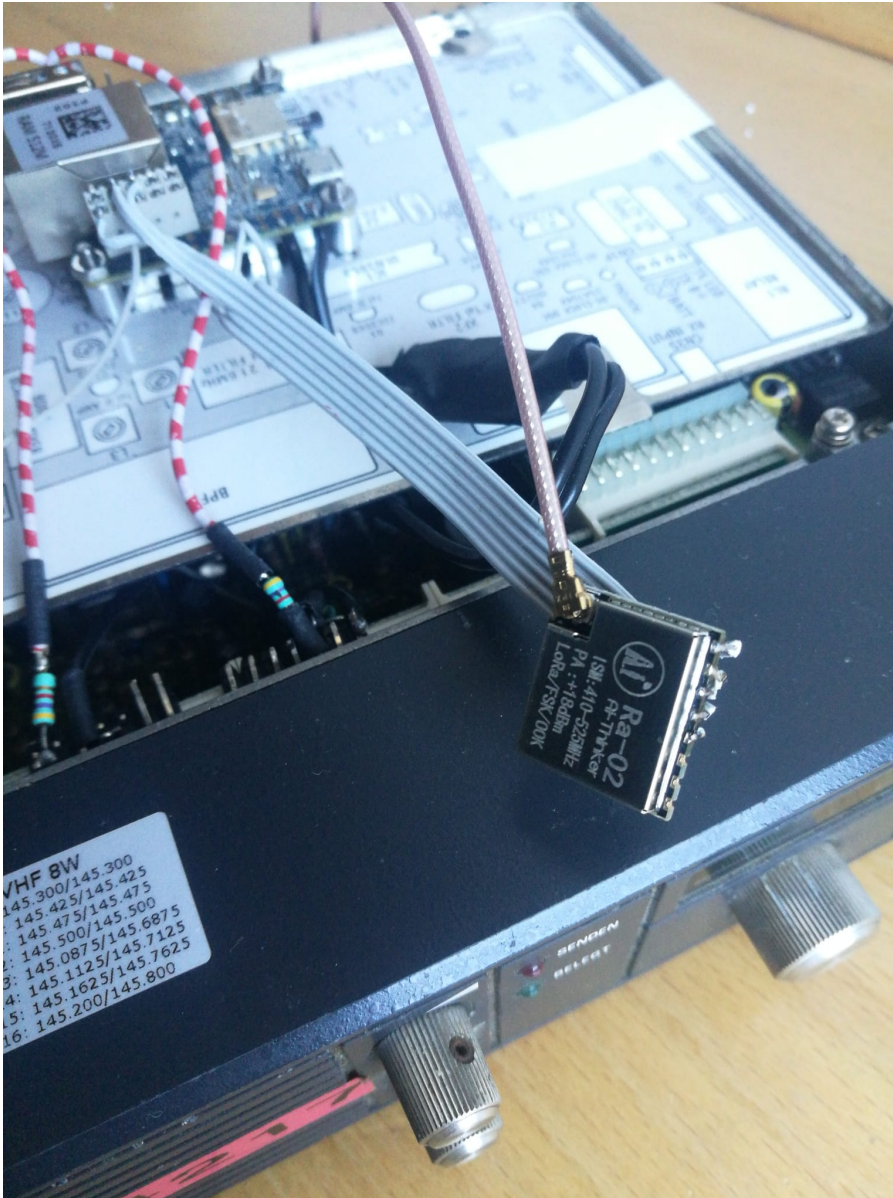

Inhaltsverzeichnis

1. Kategorie:LoRa	5
2. Datei:TCEdigi-LoRa1.jpg	3

Kategorie:LoRa

Long Range Wide Area Network (LoRaWAN) ist ein Low-Power-Wireless-Netzwerkprotokoll.

Unterkategorien

Diese Kategorie enthält nur die folgende Unterkategorie:

L

- [▶ LoRa](#) (1 K, 1 D)

Medien in der Kategorie „LoRa“

Diese Kategorie enthält nur folgende Datei.

[TCEdigi-LoRa1.jpg](#)

1.536 × 2.048; 273 KB

Datei:TCEdigi-LoRa1.jpg

- [Datei](#)
- [Dateiversionen](#)
- [Dateiverwendung](#)



TCEdigi mit LoRa APRS verbaut in einem Kyodo FK-105