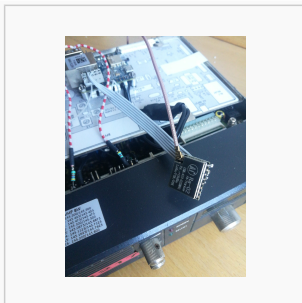

Inhaltsverzeichnis

1. Kategorie:LoRa	5
2. Datei:TCEdigi-LoRa1.jpg	3

Kategorie:LoRa

Long Range Wide Area Network (LoRaWAN) ist ein Low-Power-Wireless-Netzwerkprotokoll.

Unterkategorien

Diese Kategorie enthält nur die folgende Unterkategorie:

L

- [▶ LoRa](#) (1 K, 1 D)

Medien in der Kategorie „LoRa“

Diese Kategorie enthält nur folgende Datei.

[TCEdigi-LoRa1.jpg](#)

1.536 × 2.048; 273 KB

Datei:TCEdigi-LoRa1.jpg

- [Datei](#)
- [Dateiversionen](#)
- [Dateiverwendung](#)