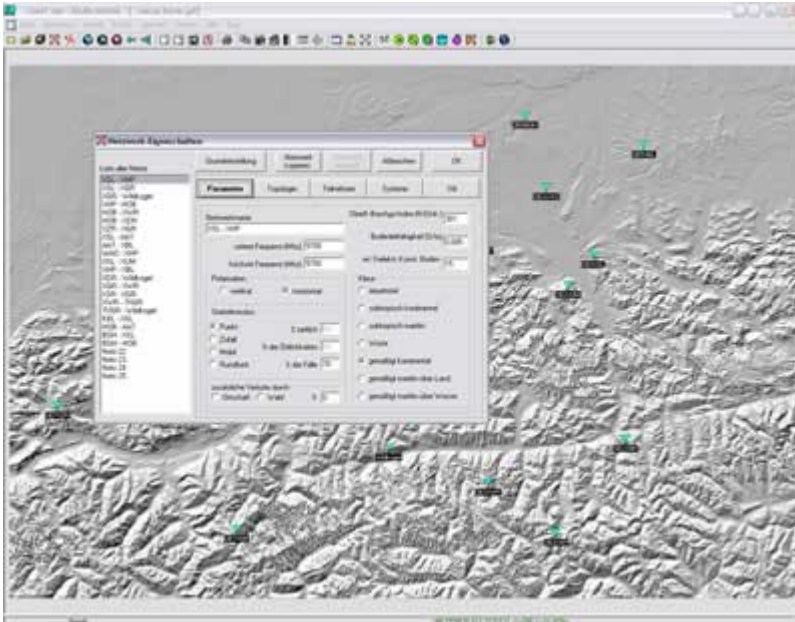

Linkberechnung

Links können mit dem freien Programm Radio Mobile berechnet werden.

- Weblink*

[Download](#)